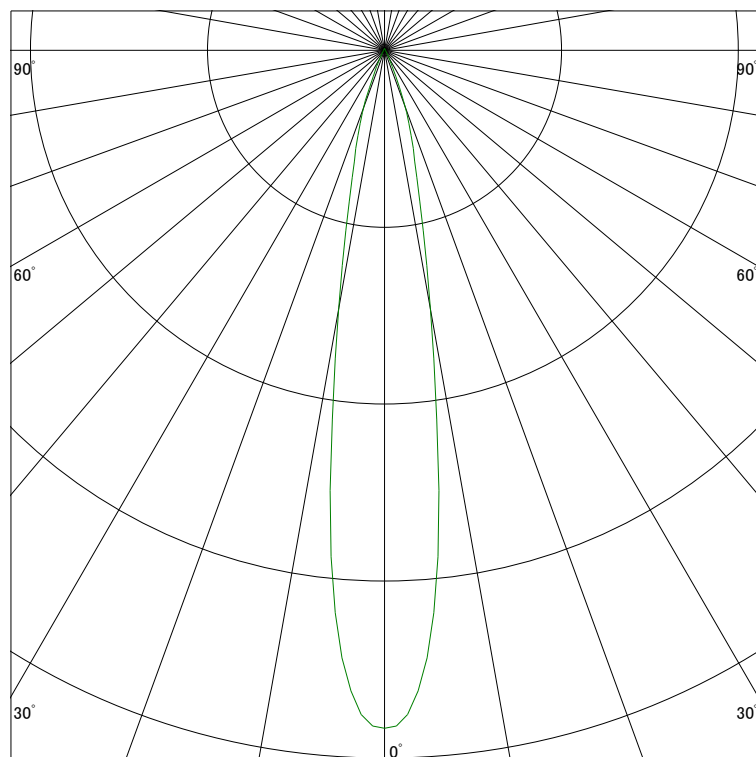

配光曲線

ライティング創

器具型番 SSL72000W-(W・B)N
ランプ LED14.6W 4000K Ra90
1/2ビーム角 17°

断面

スケーリング 2000 Cd
4000
6000
8000

1000ルーメン当たりの光度値

水平面照度

ライティング創

器具型番 SSL72000W-(W・B)N
ランプ LED14.6W 4000K Ra90
ランプ光束 678 Lm
1/2照度角 17°

断面

スケーリング 5000 Lx
2000
1000
500