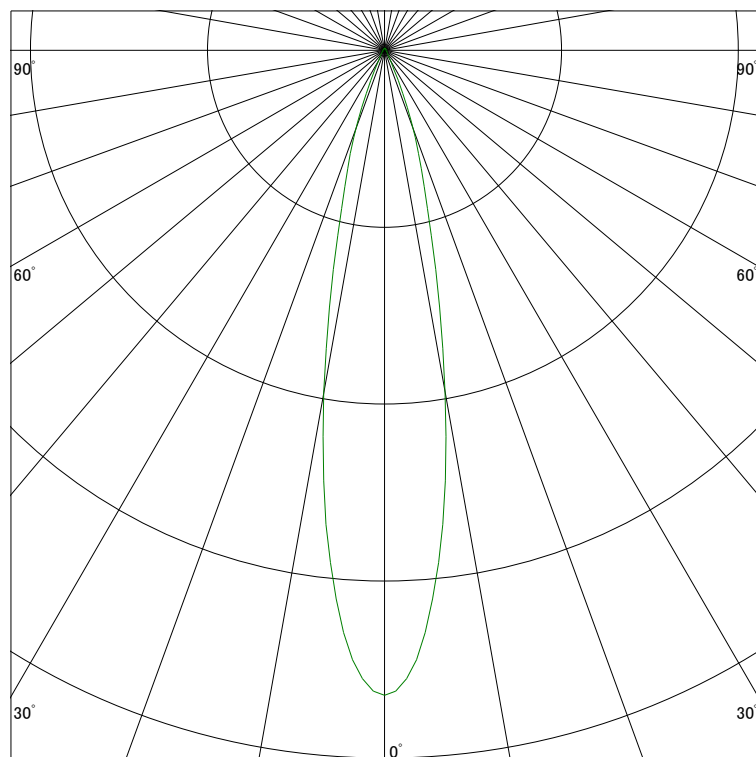

### 配光曲線

ライティング創

器具型番 SSL72000W\_F  
ランプ LED14.6W 4000K Ra90  
1/2ビーム角 22°

断面

スケーリング 1500 Cd  
3000  
4500  
6000

1000ルーメン当たりの光度値

### 水平面照度

ライティング創

器具型番 SSL72000W-(W・B)F  
ランプ LED14.6W 4000K Ra90  
ランプ光束 763 Lm  
1/2照度角 20°

断面

スケーリング 5000 Lx  
2000  
1000  
500