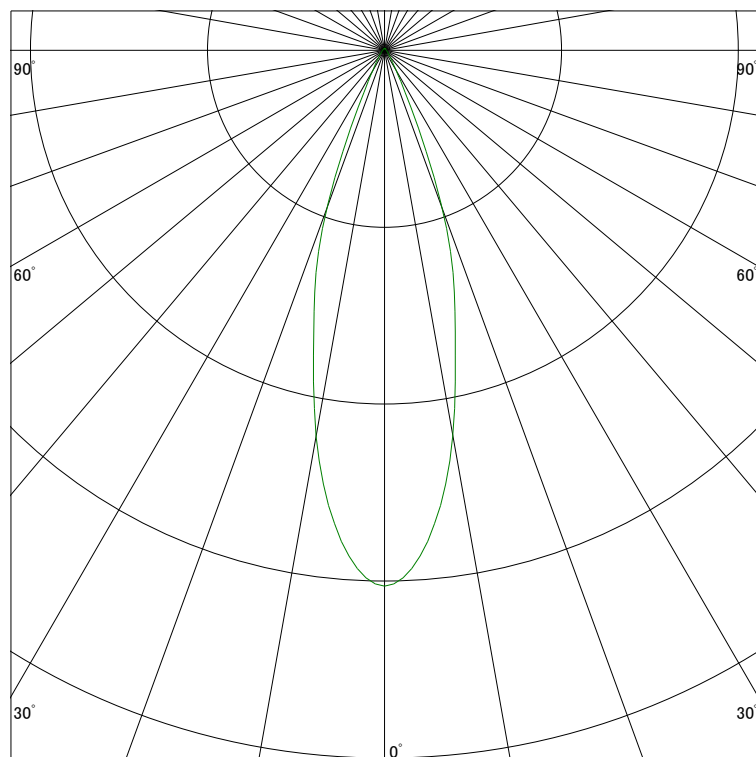

配光曲線

ライティング創

器具型番 SSL72000LL-(W・B)W
ランプ LED14.6W 2700K Ra90
1/2ビーム角 30°

断面

スケーリング 1000 Cd
2000
3000
4000

1000ルーメン当たりの光度値

水平面照度

ライティング創

器具型番 SSL72000LL-(W・B)W
ランプ LED14.6W 2700K Ra90
ランプ光束 717 Lm
1/2照度角 28°

断面

スケーリング 2000 Lx
1000
500
200