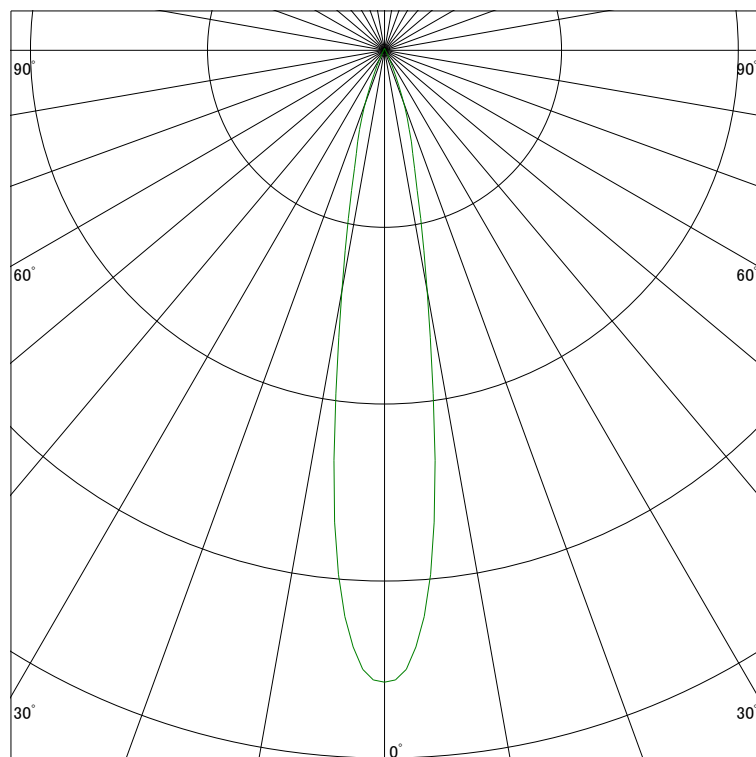

### 配光曲線

ライティング創

器具型番 SSL72000LL-(W・B)N  
ランプ LED14.6W 2700K Ra90  
1/2ビーム角 17°

断面

スケーリング 2000 Cd  
4000  
6000  
8000

1000ルーメン当たりの光度値

### 水平面照度

ライティング創

器具型番 SSL72000LL-(W・B)N  
ランプ LED14.6W 3000K Ra90  
ランプ光束 630 Lm  
1/2照度角 17°

断面

スケーリング 5000 Lx  
2000  
1000  
500