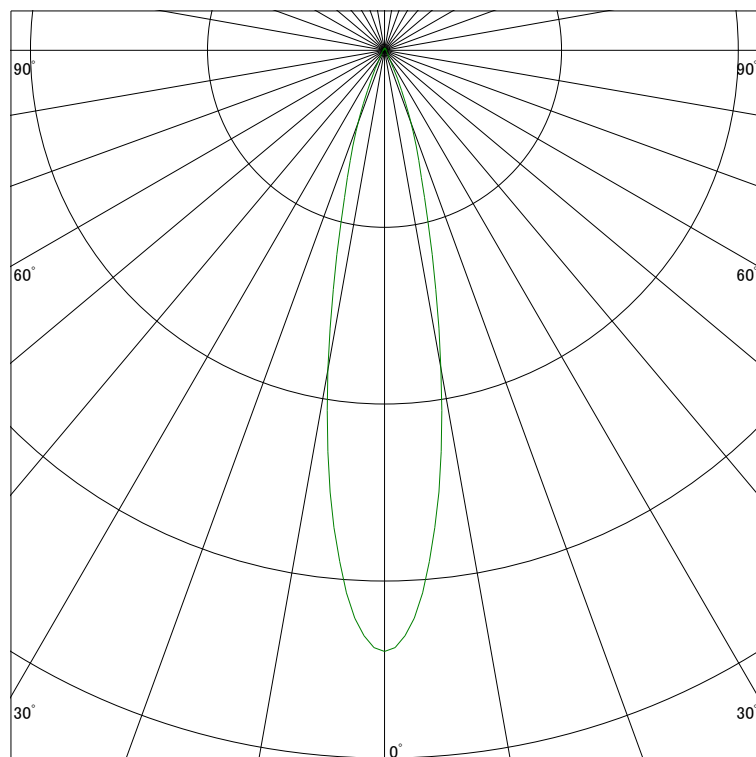

配光曲線

ライティング創

器具型番 SSL72000LL-(W・B)F
ランプ LED14.6W 2700K Ra90
1/2ビーム角 22°

断面

スケーリング 1500 Cd
3000
4500
6000

1000ルーメン当たりの光度値

水平面照度

ライティング創

器具型番 SSL72000LL-(W・B)F
ランプ LED14.6W 2700K Ra90
ランプ光束 709 Lm
1/2照度角 20°

断面

スケーリング 5000 Lx
2000
1000
500