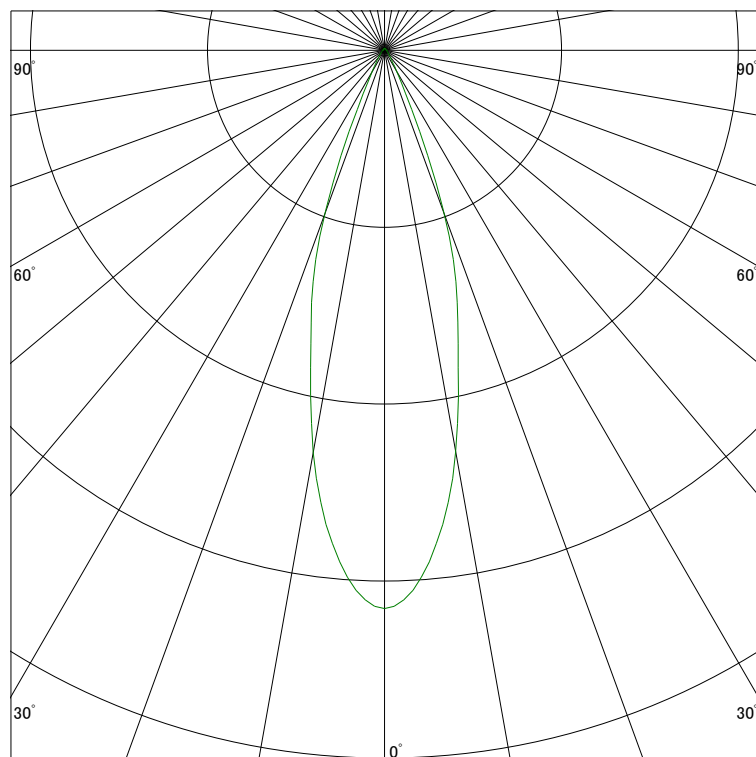

配光曲線

ライティング創

器具型番 SSL72000L-(W・B)W
ランプ LED14.6W 3000K Ra90
1/2ビーム角 30°

断面

スケーリング 1000 Cd
2000
3000
4000

1000ルーメン当たりの光度値

水平面照度

ライティング創

器具型番 SSL72000L-(W・B)W
ランプ LED14.6W 3000K Ra90
ランプ光束 750 Lm
1/2照度角 28°

断面

スケーリング 2000 Lx
1000
500
200