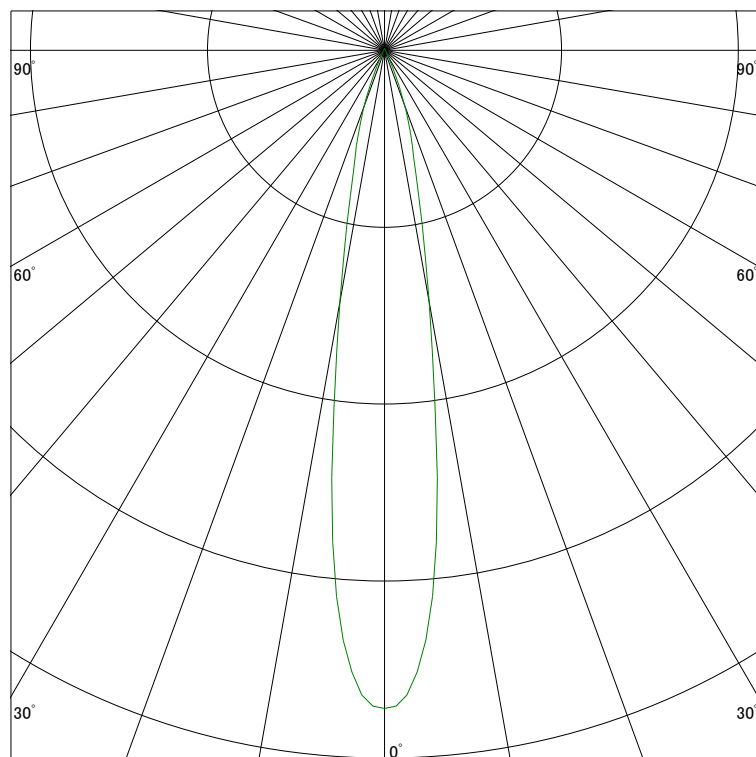

### 配光曲線

ライティング創

器具型番 SSL72000L-(W・B)N  
ランプ LED14.6W 3000K Ra90  
1/2ビーム角 17°

断面

スケーリング 2000 Cd  
4000  
6000  
8000

1000ルーメン当たりの光度値

### 水平面照度

ライティング創

器具型番 SSL72000L-(W・B)N  
ランプ LED14.6W 3000K Ra90  
ランプ光束 658 Lm  
1/2照度角 17°

断面

スケーリング 5000 Lx  
2000  
1000  
500