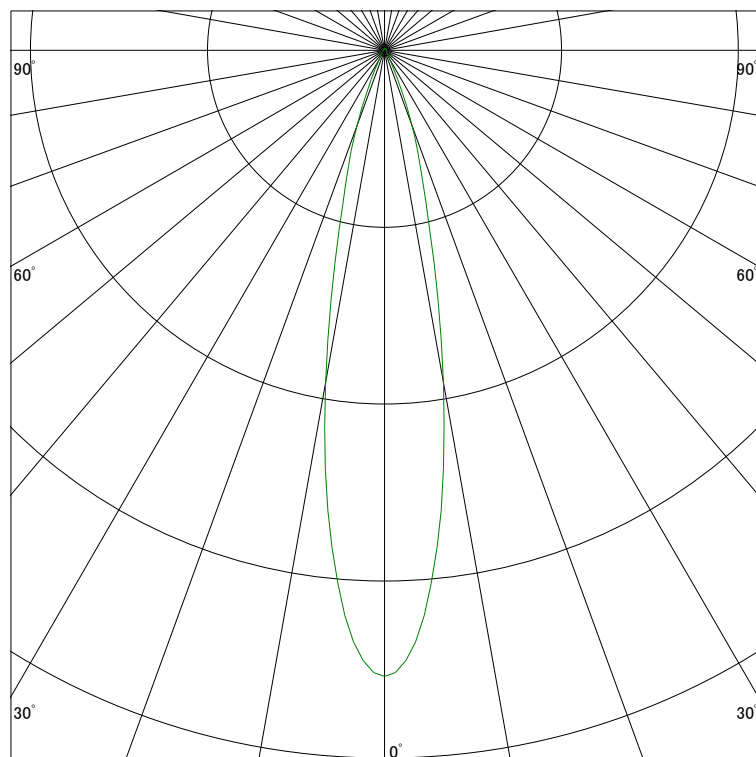

配光曲線

ライティング創

器具型番 SSL72000L-(W・B)F
ランプ LED14.6W 3000K Ra90
1/2ビーム角 22°

断面

スケーリング 1500 Cd
3000
4500
6000

1000ルーメン当たりの光度値

水平面照度

ライティング創

器具型番 SSL72000L-(W・B)F
ランプ LED14.6W 3000K Ra90
ランプ光束 741 Lm
1/2照度角 20°

断面

スケーリング 5000 Lx
2000
1000
500