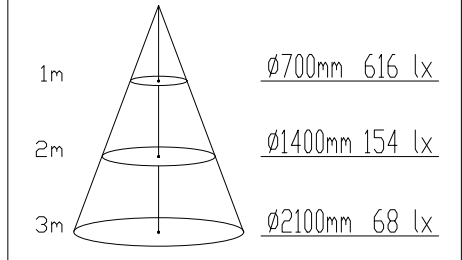

◆配光

■品番(別表)

品番	器具色
SDL83801LL-W	ホワイト
SDL83801LL-B	ブラック

No.	部品名	材質	数	備考	特記事項	品番(別表参照)
8						SDL83801LL-*
7	コネクタ	樹脂	1組	+極/-極(各1)	・照射物近接限度 0.1m ・ゴボ専用ダウンライト	色温度 2700K
6	取付バネ	ステンレス	3			演色性 Ra90
5	レンズ	ガラス	3	透明	電気特性 適合電源装置使用時	尺度 1/2
4	ピント調整フード	アルミ	1	ホワイト/ブラック塗装		器具重量 0.40 kg
3	灯具	アルミ	1	ホワイト/ブラック塗装		消費電力 9.5 W
2	回転枠	アルミ	1	ホワイト/ブラック塗装		承認 小西
1	枠	アルミ	1	ホワイト/ブラック塗装		検印 和田
No.	部品名	材質	数	備考	設計寿命 40,000時間	作図日 2023.10.02
						作図 寺田