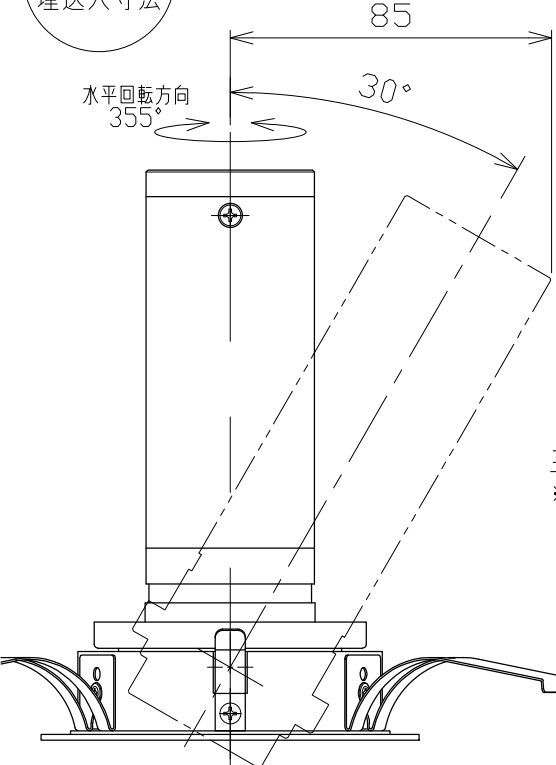

図) 一般住宅以外の断熱施工天井でご使用の場合の施工方法

埋込穴寸法  
φ90<sup>+2</sup>/<sub>-0</sub>

- \*別売の専用電源装置(定電流形)と合わせてご使用ください。
- \*調光型電源装置(位相・PWM・DALI)は、別途お問い合わせください。

◆適合電源装置(別売)

品番	調光方式	出力電流(I <sub>f</sub> )
SZA8808	非調光	600mA

◆配光

■品番(別表)

品番	器具色
SDL83801LL-W	ホワイト
SDL83801LL-B	ブラック

No.	部品名	材質	数	備考	特記事項	品番(別表参照)
8						SDL83801LL-*
7	コネクタ	樹脂	1組	+極/-極(各1)	・照射物近接限度 0.1m ・ゴボ専用ダウンライト	色温度 2700K
6	取付バネ	ステンレス	3			演色性 Ra90
5	レンズ	ガラス	3	透明	電気特性 適合電源装置使用時	尺度 1/2
4	ピント調整フード	アルミ	1	ホワイト/ブラック塗装		器具重量 0.40 kg
3	灯具	アルミ	1	ホワイト/ブラック塗装		消費電力 9.5 W
2	回転枠	アルミ	1	ホワイト/ブラック塗装		承認 小西
1	枠	アルミ	1	ホワイト/ブラック塗装		検印 和田
No.	部品名	材質	数	備考	設計寿命 40,000時間	作図日 2023.10.02
						作図 寺田