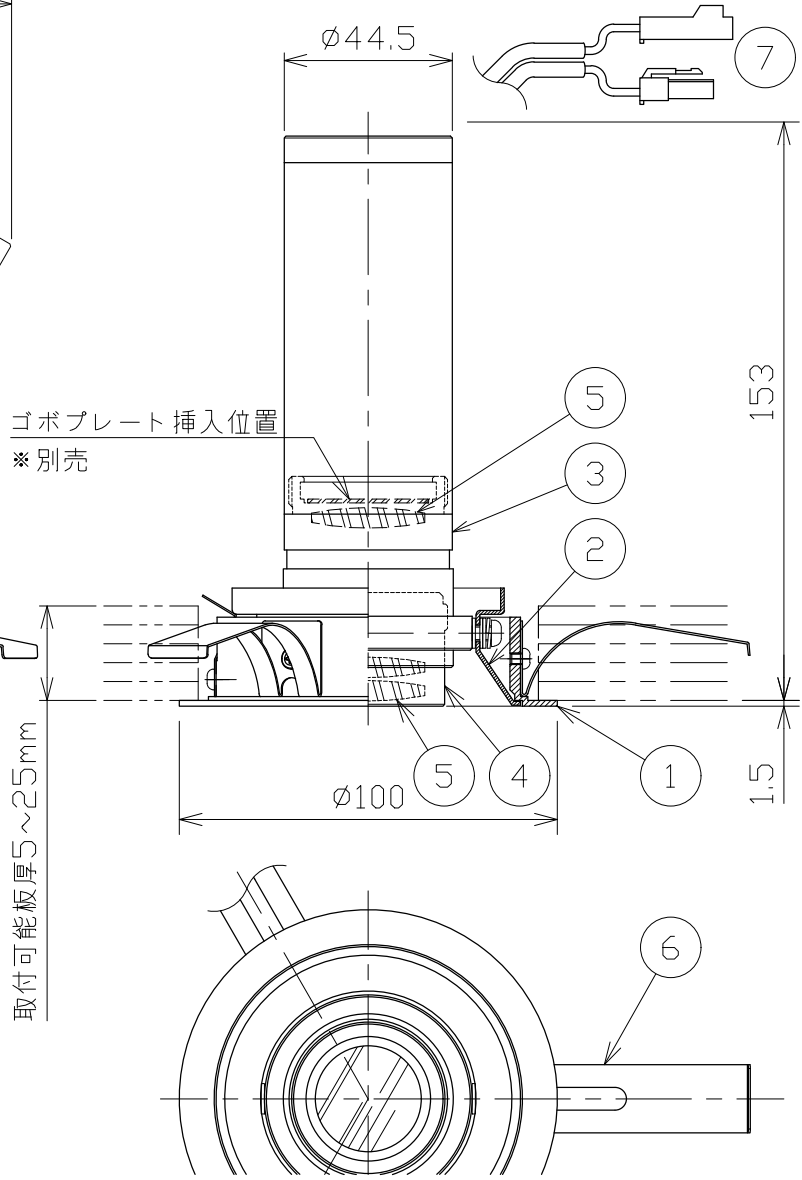

図) 一般住宅以外の断熱施工天井でご使用の場合の施工方法

埋込穴寸法  
φ90<sup>+2</sup>/<sub>-0</sub>

- \*別売の専用電源装置(定電流形)と合わせてご使用ください。
- \*調光型電源装置(位相・PWM・DALI)は、別途お問い合わせください。

◆適合電源装置(別売)

品番	調光方式	出力電流(I <sub>f</sub> )
SZA8808	非調光	600mA

◆配光

■品番(別表)

品番	器具色
SDL83801LL-W	ホワイト
SDL83801LL-B	ブラック

No.	部品名	材質	数	備考	特記事項	品番(別表参照)
8						SDL83801LL-*
7	コネクタ	樹脂	1組	+極/-極(各1)	・照射物近接限度 0.1m ・ゴボ専用ダウンライト	色温度 2700K
6	取付バネ	ステンレス	3			演色性 Ra90
5	レンズ	ガラス	3	透明	電気特性 適合電源装置使用時	尺度 1/2
4	ピント調整フード	アルミ	1	ホワイト/ブラック塗装		器具重量 0.40 kg
3	灯具	アルミ	1	ホワイト/ブラック塗装		消費電力 9.5 W
2	回転枠	アルミ	1	ホワイト/ブラック塗装		承認 小西
1	枠	アルミ	1	ホワイト/ブラック塗装		検印 和田
No.	部品名	材質	数	備考	設計寿命 40,000時間	作図日 2023.10.02
						作図 寺田