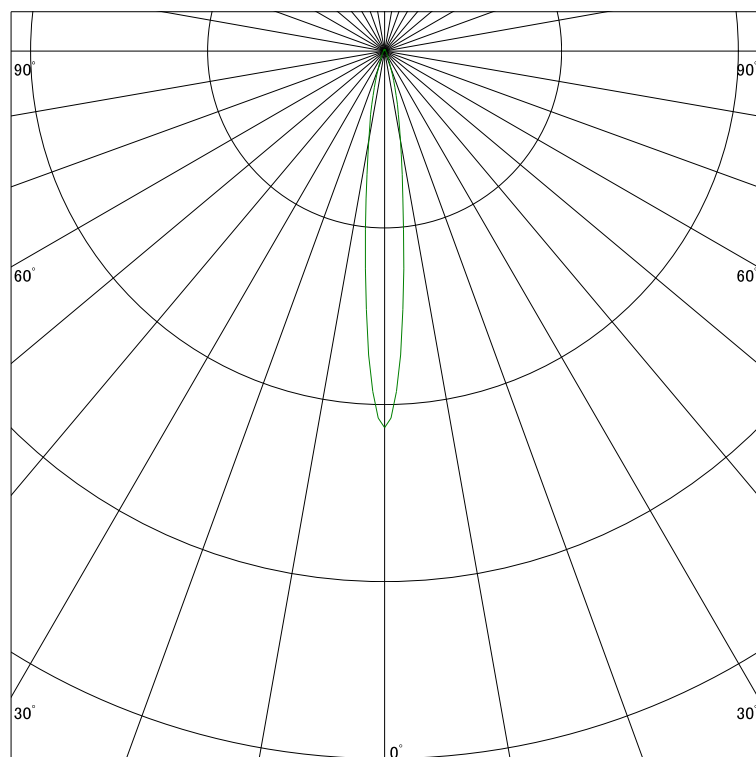

### 配光曲線

ライティング創

器具型番 SDL83703LL-(W・B)N  
ランプ LED9.5W 2700K Ra90  
1/2ビーム角 12°

断面

スケーリング 5000 Cd  
10000  
15000  
20000

1000ルーメン当たりの光度値

### 水平面照度

ライティング創

器具型番 SDL83703LL-(W・B)N  
ランプ LED9.5W 2700K Ra90  
ランプ光束 402 Lm  
1/2照度角 11°

断面

スケーリング 5000 Lx  
2000  
1000  
500