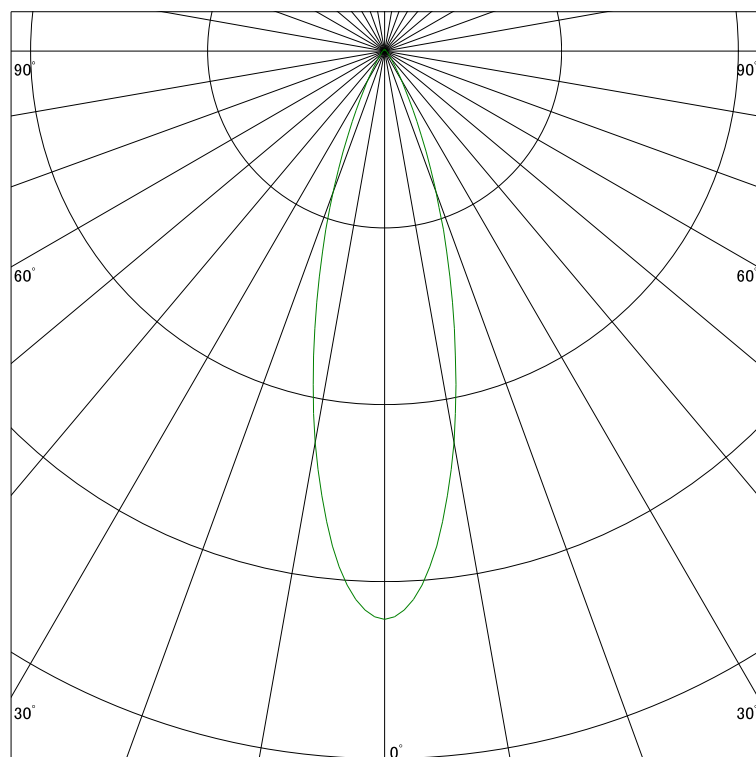

### 配光曲線

ライティング創

器具型番 SDL83703WW-(W・B)W  
ランプ LED9.5W 3500K Ra90  
1/2ビーム角 29°

断面

スケーリング 1000 Cd  
2000  
3000  
4000

1000ルーメン当たりの光度値

### 水平面照度

ライティング創

器具型番 SDL83703WW-(W・B)W  
ランプ LED9.5W 3500K Ra90  
ランプ光束 471 Lm  
1/2照度角 26°

断面

スケーリング 1000 Lx  
500  
200  
100