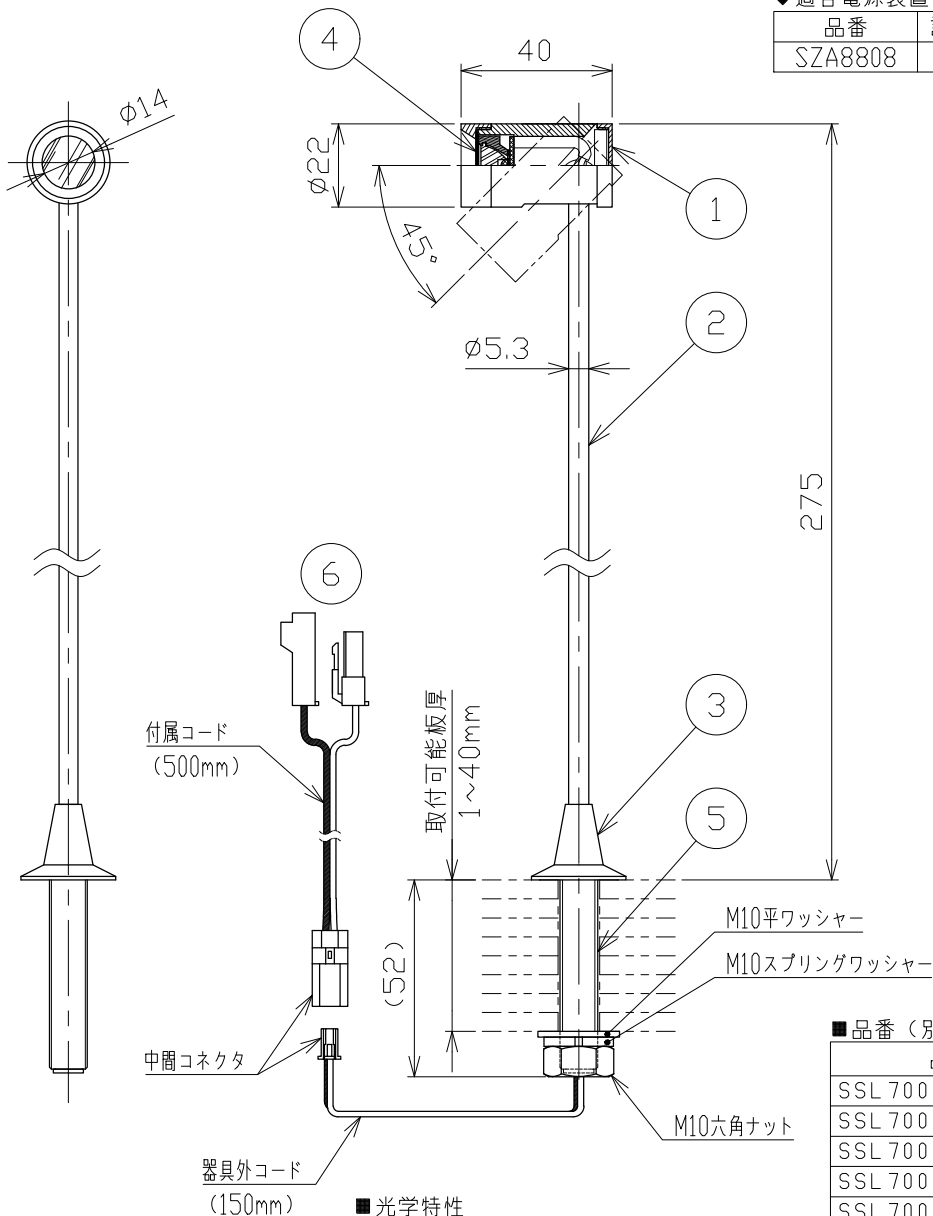

安全に関するご注意

- 一般屋内据付専用器具です。下記のような場所では使用できません。
故障や絶縁不良による火災・感電・短寿命の原因となります。
・湿度が20～85%の範囲外、及び水滴など水のかかる場所 ・振動、衝撃の多い場所 ・粉塵の多い場所
・腐食性ガス、可燃性ガス、オイルミストなどが発生及び塩害の生じる場所
- 指定方向以外は取付けないでください。器具の落下の原因となります。
- 定格電圧の±6%の範囲でご使用ください。感電・火災および短寿命の原因となります。
- 被照射との距離は、指定以下で使用しないでください。火災の原因になります。
- LEDの光色にはバラツキがある為、発光色、明るさが異なる場合がありますのでご了承ください。
- 通電した状態でコネクタの着脱はしないでください。不点の原因になります。
- コントローラーなどの調光器と組み合わせて使用する際は、必ず弊社にご相談ください。

*別売の専用電源装置（定電流形）と合わせてご使用ください。
*調光型電源装置（位相・PWM・DALI）は、別途お問い合わせください。

◆適合電源装置（別売）

品番	調光方式	出力電流 (If)
SZA8808	非調光	600mA

φ11 $\begin{matrix} +2 \\ -0 \end{matrix}$
埋込穴寸法

■品番（別表）

品番	器具色
SSL70001WW-CN	クローム
SSL70001WW-CF	クローム
SSL70001WW-CW	クローム
SSL70001WW-XN	ホワイトブロンズ
SSL70001WW-XF	ホワイトブロンズ
SSL70001WW-XW	ホワイトブロンズ
SSL70001WW-UN	古美色
SSL70001WW-UF	古美色
SSL70001WW-UW	古美色

■光学特性

配光	1/2ビーム角	器具光束	固有光束・消費効率
N:狭角	35°	134 lm	38.2 lm/W
F:中角	41°	136 lm	38.8 lm/W
W:広角	56°	126 lm	36.0 lm/W

No.	部品名	材質	数	備考	電気特性	電源装置	別置・別売	演色性	色温度	器具重量	作図日
8					特記事項 ・照射物近接限度 5cm	別売	別置	Ra90	3500K	0.15 kg	2022.04.11
7											
6	コネクタ	ナイロン	1組	+極/-極（各1）	電気特性	入力電圧	100 V	承認	小西	検印	和田
5	取付ニップル	鋼管	1	三価クロメート		入力電流	0.09 A				
4	拡散フィルム	ポリカ	1	透明/フロスト		消費電力	3.5 W				
3	ベース	真鍮	1	クローム・ホワイトブロンズ・古美色/メッキ処理		設計寿命	40,000時間				
2	支柱	鋼管	1	クローム・ホワイトブロンズ・古美色/メッキ処理							
1	灯具	真鍮	1	クローム・ホワイトブロンズ・古美色/メッキ処理							