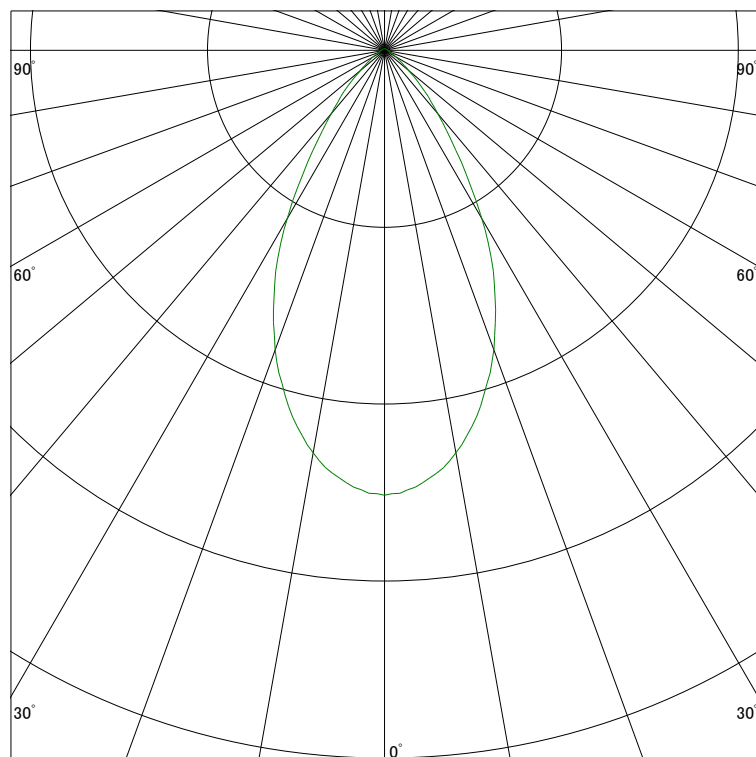

配光曲線

ライティング創

器具型番 SSL70001WW-(C・X・U)W
ランプ LED3.5W 3500K Ra90
1/2ビーム角 56°

断面

スケーリング 500 Cd
1000
1500
2000

1000ルーメン当たりの光度値

水平面照度

ライティング創

器具型番 SSL70001WW-(C・X・U)W
ランプ LED3.5W 3500K Ra90
ランプ光束 126 Lm
1/2照度角 46°

断面

スケーリング 1600 Lx
800
320
160