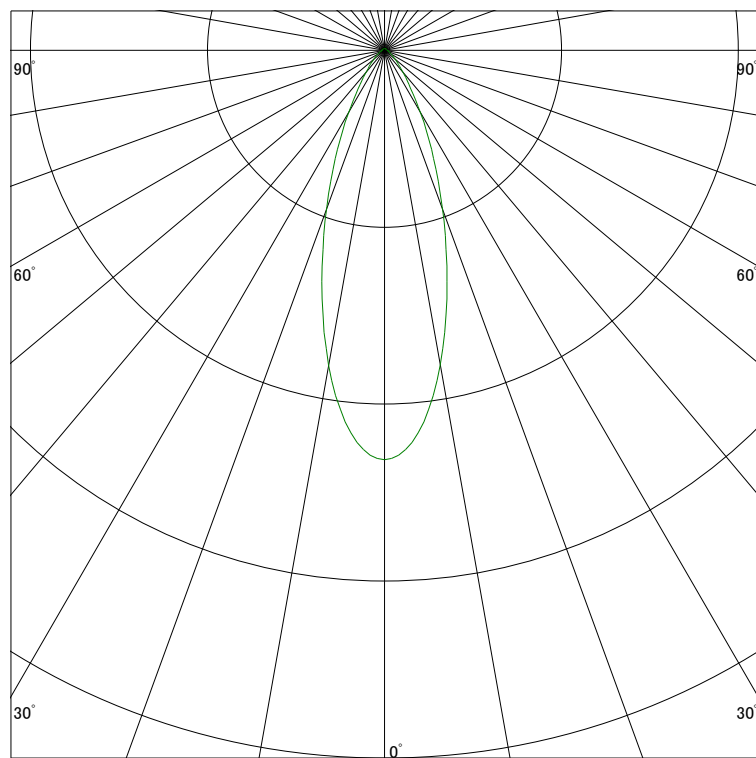

配光曲線

ライティング創

器具型番 SSL70001WW-(C・X・U)N
ランプ LED3.5W 3500K Ra90
1/2ビーム角 35°

断面

スケーリング 1000 Cd
2000
3000
4000

1000ルーメン当たりの光度値

水平面照度

ライティング創

器具型番 SSL70001WW-(C・X・U)N
ランプ LED3.5W 3500K Ra90
ランプ光束 134 Lm
1/2照度角 31°

断面

スケーリング 3200 Lx
1600
800
320