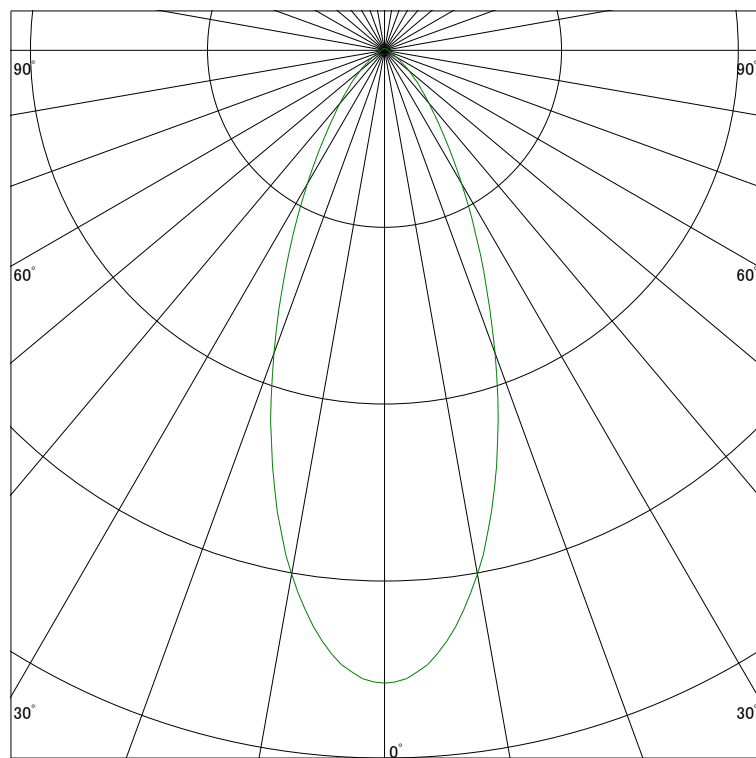

配光曲線

ライティング創

器具型番 SSL70001WW-(C・X・U)F
ランプ LED3.5W 3500K Ra90
1/2ビーム角 41°

断面

スケーリング 500 Cd
1000
1500
2000

1000ルーメン当たりの光度値

水平面照度

ライティング創

器具型番 SSL70001WW-(C・X・U)F
ランプ LED3.5W 3500K Ra90
ランプ光束 136 Lm
1/2照度角 36°

断面

スケーリング 3200 Lx
1600
800
320