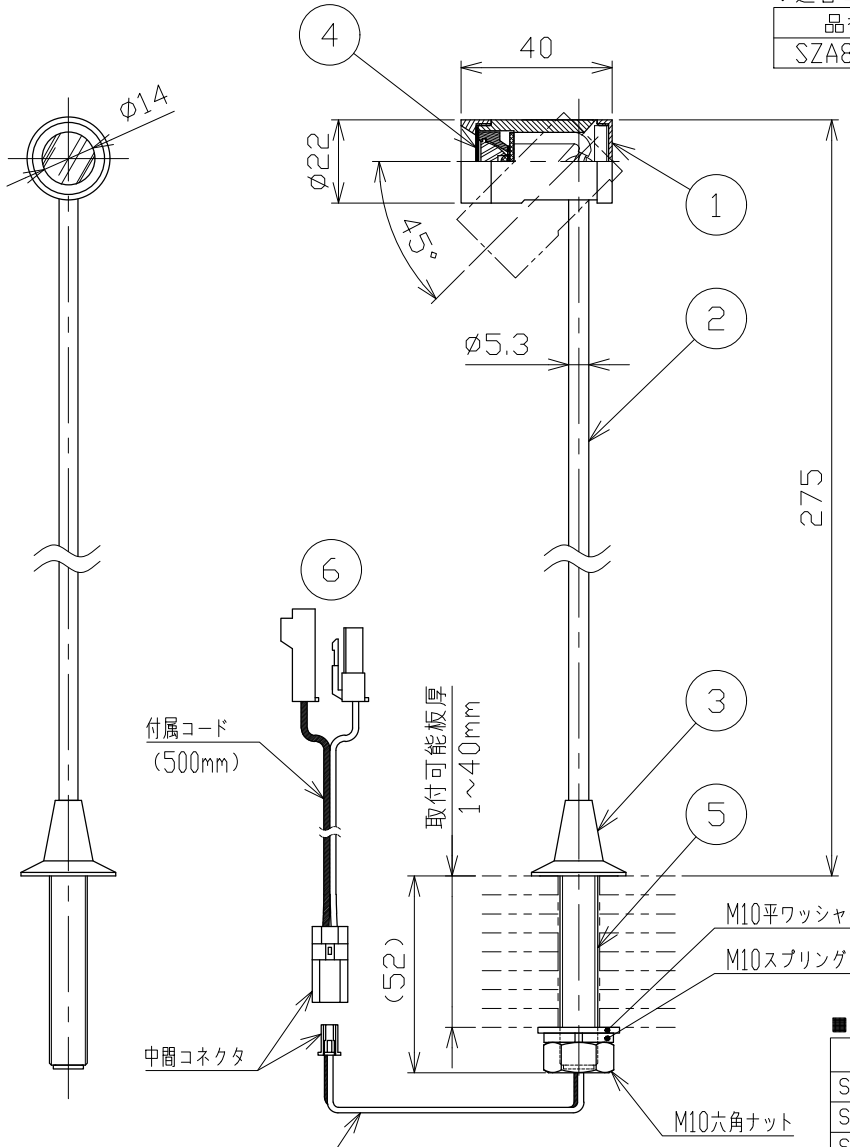

安全に関するご注意

- 一般屋内据付専用器具です。下記のような場所では使用できません。
故障や絶縁不良による火災・感電・短寿命の原因となります。
・湿度が20～85%の範囲外、及び水滴など水のかかる場所 ・振動、衝撃の多い場所 ・粉塵の多い場所
・腐食性ガス、可燃性ガス、オイルミストなどが発生及び塩害の生じる場所
- 指定方向以外は取付けないでください。器具の落下の原因となります。
- 定格電圧の±6%の範囲でご使用ください。感電・火災および短寿命の原因となります。
- 被照射との距離は、指定以下で使用しないでください。火災の原因になります。
- LEDの光色にはバラツキがある為、発光色、明るさが異なる場合がありますのでご了承ください。
- 通電した状態でコネクタの着脱はしないでください。不点の原因になります。
- コントローラーなどの調光器と組み合わせて使用する際は、必ず弊社にご相談ください。

*別売の専用電源装置（定電流形）と合わせてご使用ください。
*調光型電源装置（位相・PWM・DALI）は、別途お問い合わせください。

◆適合電源装置（別売）

品番	調光方式	出力電流 (If)
SZA8808	非調光	600mA

■光学特性

配光	1/2ビーム角	器具光束	固有光束・消費効率
N:狭角	35°	139 lm	39.7 lm/W
F:中角	41°	141 lm	40.2 lm/W
W:広角	56°	131 lm	37.4 lm/W

■品番（別表）

品番	器具色
SSL70001W-CN	クローム
SSL70001W-CF	
SSL70001W-CW	
SSL70001W-XN	ホワイトブロンズ
SSL70001W-XF	
SSL70001W-XW	古美色
SSL70001W-UN	
SSL70001W-UF	
SSL70001W-UW	

No.	部品名	材質	数	備考	電気特性	電源装置	別置・別売	色温度	演色性	器具重量	作図日
8					特記事項 ・照射物近接限度 5cm	別置・別売	電源装置	4000K	Ra90	0.15 kg	2022.04.11
7											
6	コネクタ	ナイロン	1組	+極/-極（各1）	電圧	100 V	✓	1/2	承認	検印	作図
5	取付ニップル	鋼管	1	三価クロメート							
4	拡散フィルム	ポリカ	1	透明/フロスト	電流	0.09 A	消費電力	3.5 W	承認	検印	作図
3	ベース	真鍮	1	クロム・ホワイトブロンズ・古美色/メッキ処理							
2	支柱	鋼管	1	クロム・ホワイトブロンズ・古美色/メッキ処理	設計寿命	40,000時間	小西	和田	池田		
1	灯具	真鍮	1	クロム・ホワイトブロンズ・古美色/メッキ処理							