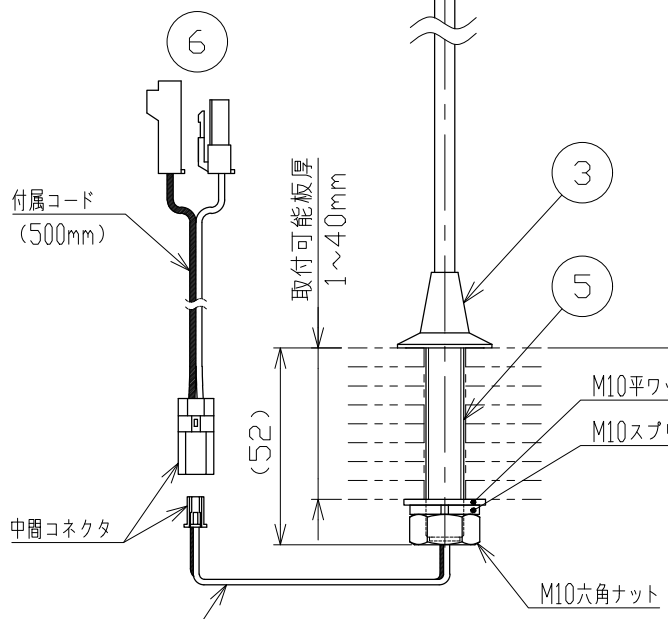

安全に関するご注意

- 一般屋内据付専用器具です。下記のような場所では使用できません。
故障や絶縁不良による火災・感電・短寿命の原因となります。
・湿度が20～85%の範囲外、及び水滴など水のかかる場所 ・振動、衝撃の多い場所 ・粉塵の多い場所
・腐食性ガス、可燃性ガス、オイルミストなどが発生及び塩害の生じる場所
- 指定方向以外は取付けないでください。器具の落下の原因となります。
- 定格電圧の±6%の範囲でご使用ください。感電・火災および短寿命の原因となります。
- 被照射との距離は、指定以下で使用しないでください。火災の原因になります。
- LEDの光色にはバラツキがある為、発光色、明るさが異なる場合がありますのでご了承ください。
- 通電した状態でコネクタの着脱はしないでください。不点の原因になります。
- コントローラーなどの調光器と組み合わせて使用する際は、必ず弊社にご相談ください。

*別売の専用電源装置（定電流形）と合わせてご使用ください。
*調光型電源装置（位相・PWM・DALI）は、別途お問い合わせください。

◆適合電源装置（別売）

品番	調光方式	出力電流 (If)
SZA8808	非調光	600mA

■光学特性

配光	1/2ビーム角	器具光束	固有光束・消費効率
N:狭角	35°	139 lm	39.7 lm/W
F:中角	41°	141 lm	40.2 lm/W
W:広角	56°	131 lm	37.4 lm/W

■品番（別表）

品番	器具色
SSL70001W-CN	クローム
SSL70001W-CF	
SSL70001W-CW	
SSL70001W-XN	ホワイトブロンズ
SSL70001W-XF	
SSL70001W-XW	古美色
SSL70001W-UN	
SSL70001W-UF	
SSL70001W-UW	

No.	部品名	材質	数	備考	電気特性	電源装置	別置・別売	色温度	演色性	器具重量	作図日
8					特記事項 ・照射物近接限度 5cm	別置・別売	電源装置	4000K	Ra90	0.15 kg	2022.04.11
7											
6	コネクタ	ナイロン	1組	+極/-極（各1）	電圧	100 V	✓	1/2	承認	検印	作図
5	取付ニップル	鋼管	1	三価クロメート							
4	拡散フィルム	ポリカ	1	透明/フロスト	電流	0.09 A	消費電力	3.5 W	承認	検印	作図
3	ベース	真鍮	1	クロム・ホワイトブロンズ・古美色/メッキ処理							
2	支柱	鋼管	1	クロム・ホワイトブロンズ・古美色/メッキ処理	設計寿命	40,000時間	小西	和田	池田		
1	灯具	真鍮	1	クロム・ホワイトブロンズ・古美色/メッキ処理							