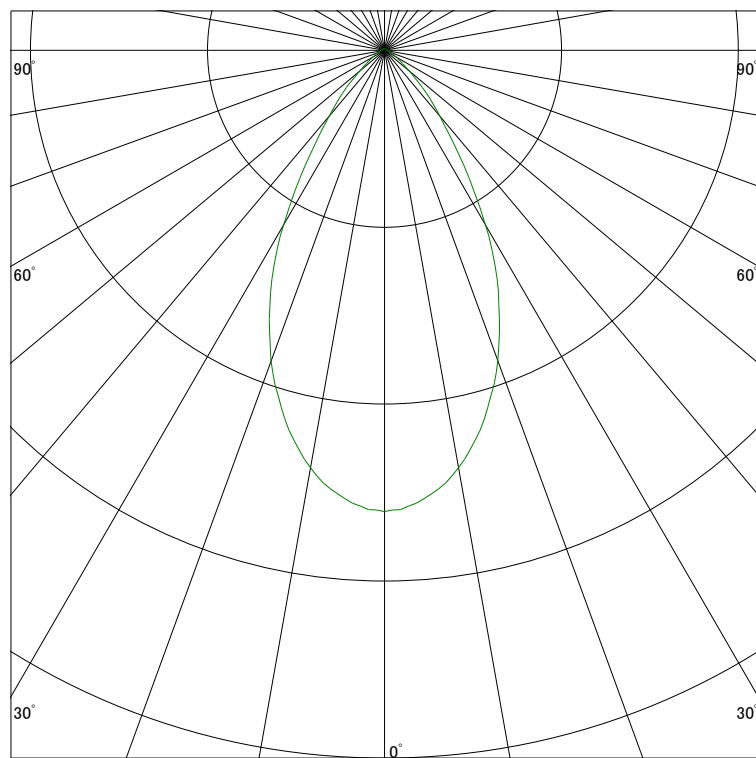

配光曲線

ライティング創

器具型番 SSL70001W-(C・X・U)W
ランプ LED3.5W 4000K Ra90
1/2ビーム角 56°

断面

スケーリング 500 Cd
1000
1500
2000

1000ルーメン当たりの光度値

水平面照度

ライティング創

器具型番 SSL70001W-(C・X・U)W
ランプ LED3.5W 4000K Ra90
ランプ光束 131 Lm
1/2照度角 46°

断面

スケーリング 3200 Lx
1600
800
320