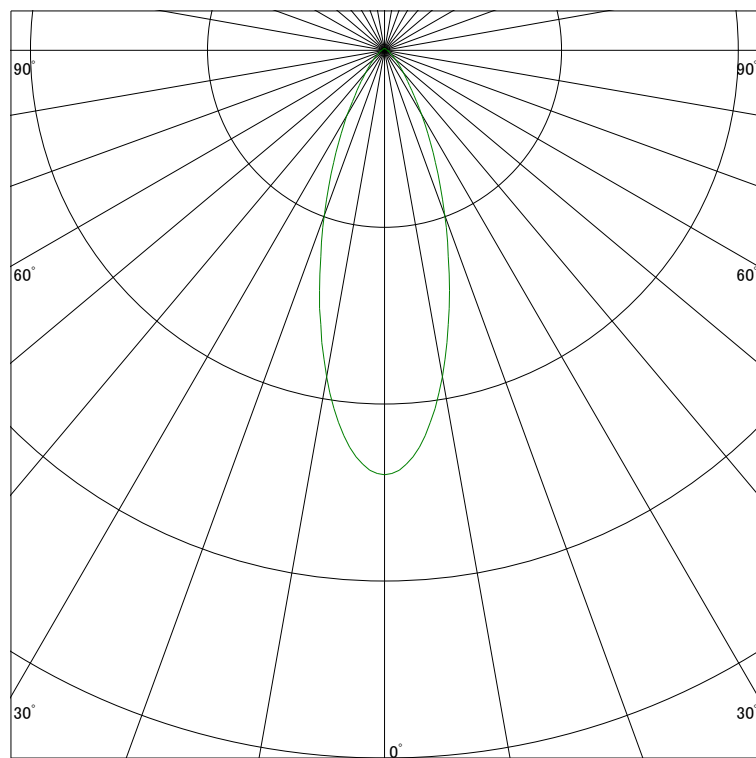

配光曲線

ライティング創

器具型番 SSL70001W-(C・X・U)N
ランプ LED3.5W 4000K Ra90
1/2ビーム角 35°

断面

スケーリング 1000 Cd
2000
3000
4000

1000ルーメン当たりの光度値

水平面照度

ライティング創

器具型番 SSL70001W-(C・X・U)N
ランプ LED3.5W 4000K Ra90
ランプ光束 139 Lm
1/2照度角 31°

断面

スケーリング 8000 Lx
3200
1600
800