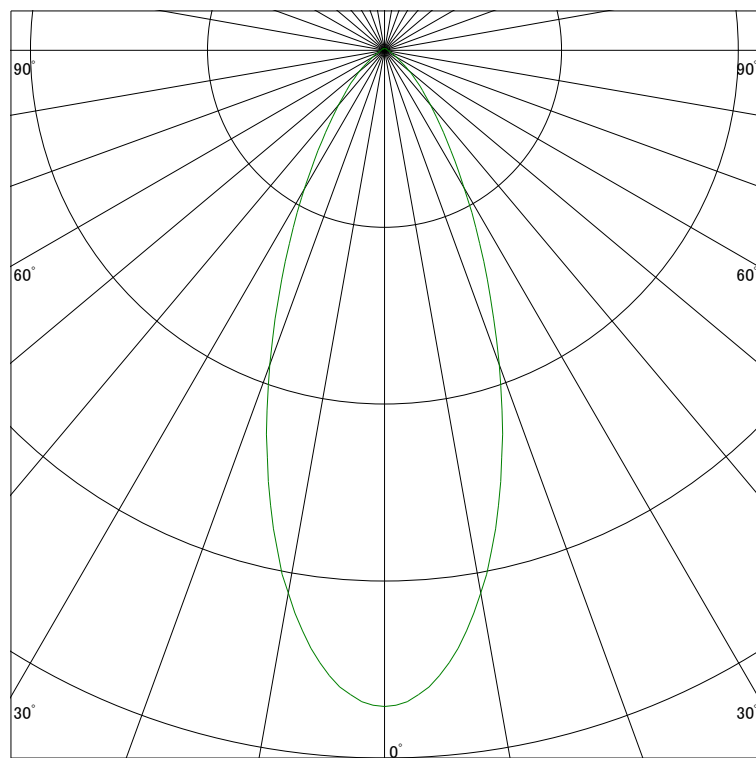

配光曲線

ライティング創

器具型番 SSL70001W-(C・X・U)F
ランプ LED3.5W 4000K Ra90
1/2ビーム角 41°

断面

スケーリング 500 Cd
1000
1500
2000

1000ルーメン当たりの光度値

水平面照度

ライティング創

器具型番 SSL70001W-(C・X・U)F
ランプ LED3.5W 4000K Ra90
ランプ光束 141 Lm
1/2照度角 36°

断面

スケーリング 3200 Lx
1600
800
320