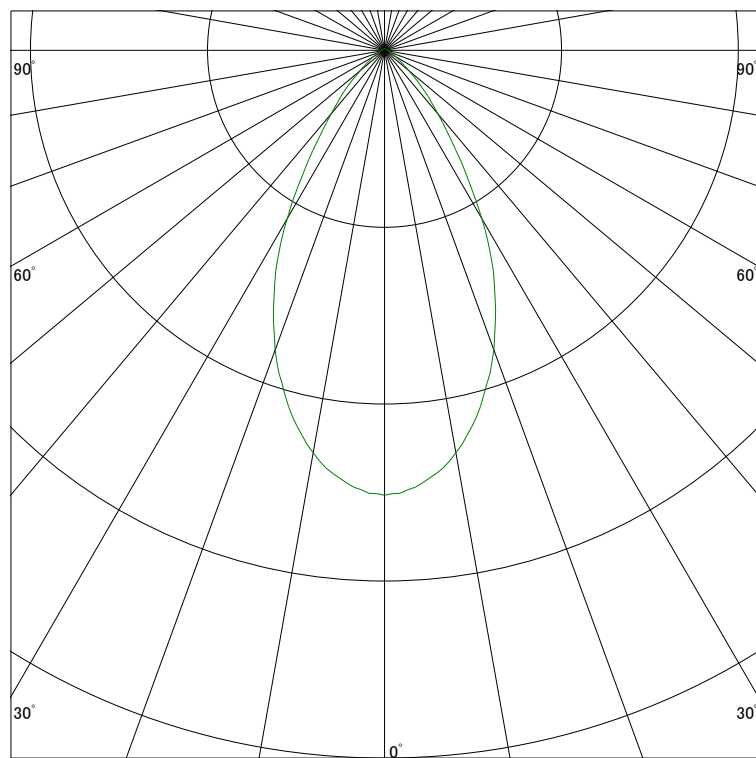

### 配光曲線

ライティング創

器具型番 SSL70001N-(C・X・U)W  
ランプ LED3.5W 5000K Ra90  
1/2ビーム角 56°

断面

スケーリング 500 Cd  
1000  
1500  
2000

1000ルーメン当たりの光度値

### 水平面照度

ライティング創

器具型番 SSL70001N-(C・X・U)W  
ランプ LED3.5W 5000K Ra90  
ランプ光束 126 Lm  
1/2照度角 46°

断面

スケーリング 1600 Lx  
800  
320  
160