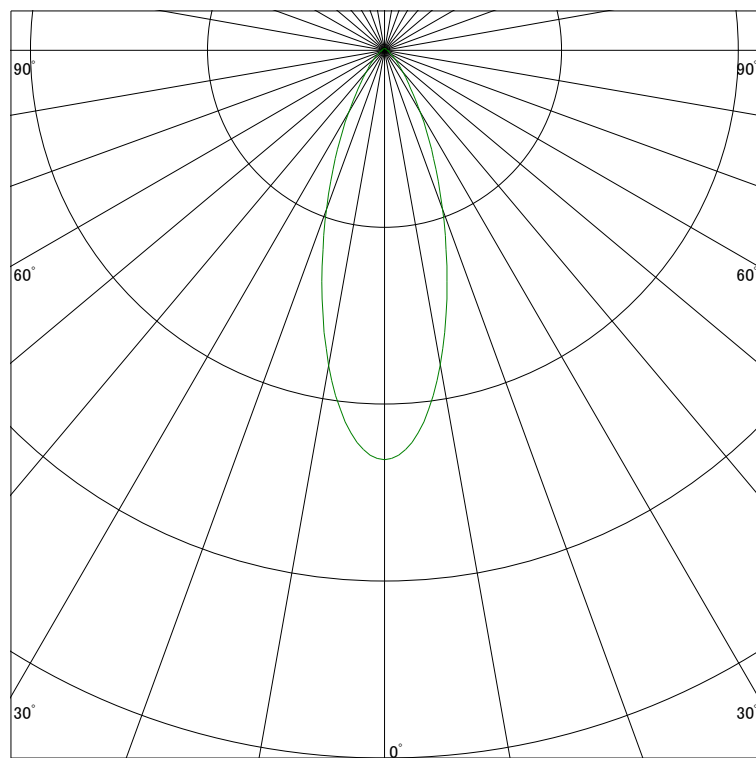

### 配光曲線

ライティング創

器具型番 SSL70001N-(C・U・X)N  
ランプ LED5.3W 5000K Ra90  
1/2ビーム角 35°

断面

スケーリング 1000 Cd  
2000  
3000  
4000

1000ルーメン当たりの光度値

### 水平面照度

ライティング創

器具型番 SSL70001N-(C・U・X)N  
ランプ 5.3W 5000K Ra90  
ランプ光束 134 Lm  
1/2照度角 31°

断面

スケーリング 3200 Lx  
1600  
800  
320