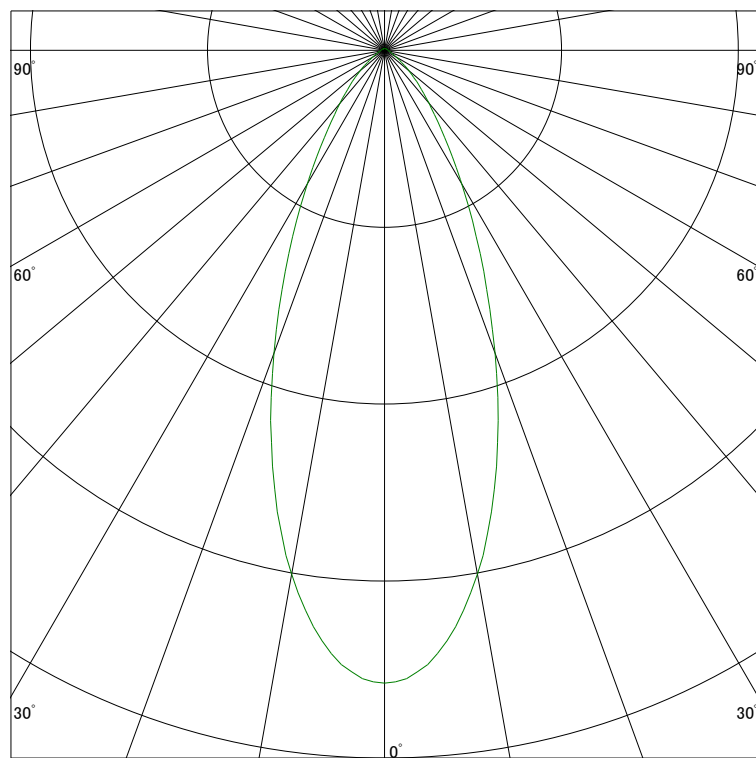

### 配光曲線

ライティング創

器具型番 SSL70001N-(C・X・U)F  
ランプ LED3.5W 5000K Ra90  
1/2ビーム角 41°

断面

スケーリング 500 Cd  
1000  
1500  
2000

1000ルーメン当たりの光度値

### 水平面照度

ライティング創

器具型番 SSL70001N-(C・X・U)F  
ランプ LED3.5W 5000K Ra90  
ランプ光束 136 Lm  
1/2照度角 36°

断面

スケーリング 3200 Lx  
1600  
800  
320