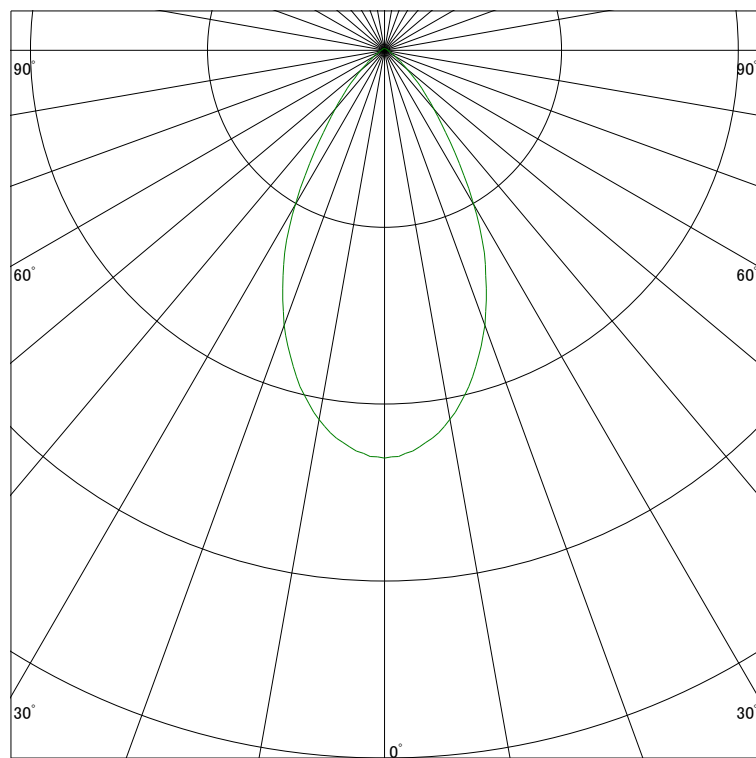

配光曲線

ライティング創

器具型番 SSL70001LL-(C・X・U)W
ランプ LES3.5W 2700K Ra90
1/2ビーム角 56°

断面

スケーリング 500 Cd
1000
1500
2000

1000ルーメン当たりの光度値

水平面照度

ライティング創

器具型番 SSL70001LL-(C・X・U)W
ランプ LED3.5W 2700K Ra90
ランプ光束 116 Lm
1/2照度角 46°

断面

スケーリング 1600 Lx
800
320
160