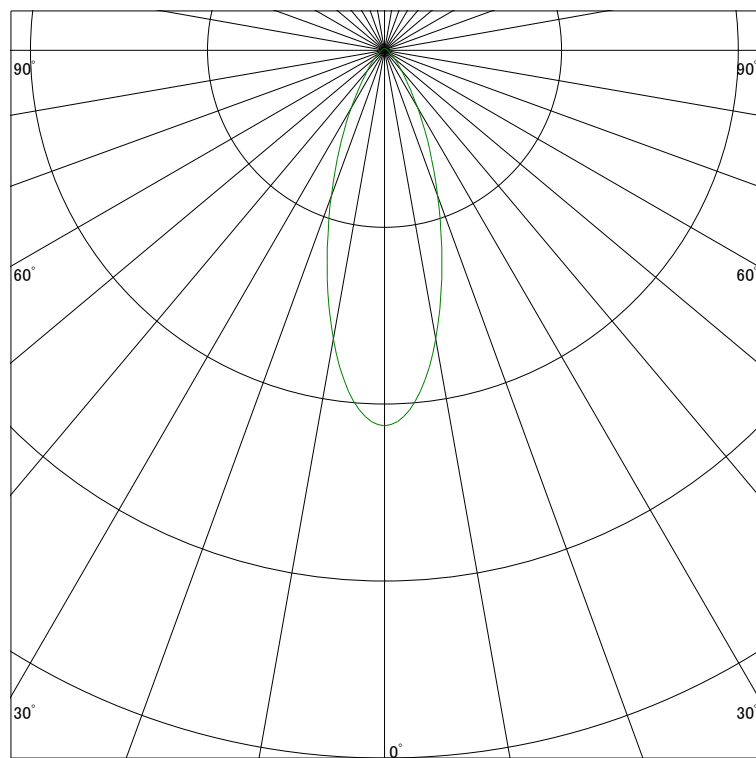

**配光曲線**

ライティング創

器具型番 SSL70001LL-(C・X・U)N  
 ランプ LED3.5W 2700K Ra90  
 1/2ビーム角 35°

断面

スケーリング 1000 Cd  
 2000  
 3000  
 4000

1000ルーメン当たりの光度値

**水平面照度**

ライティング創

器具型番 SSL70001LL-(C・X・U)N  
 ランプ LED3.5W 2700K Ra90  
 ランプ光束 123 Lm  
 1/2照度角 31°

断面

スケーリング 3200 Lx  
 1600  
 800  
 320