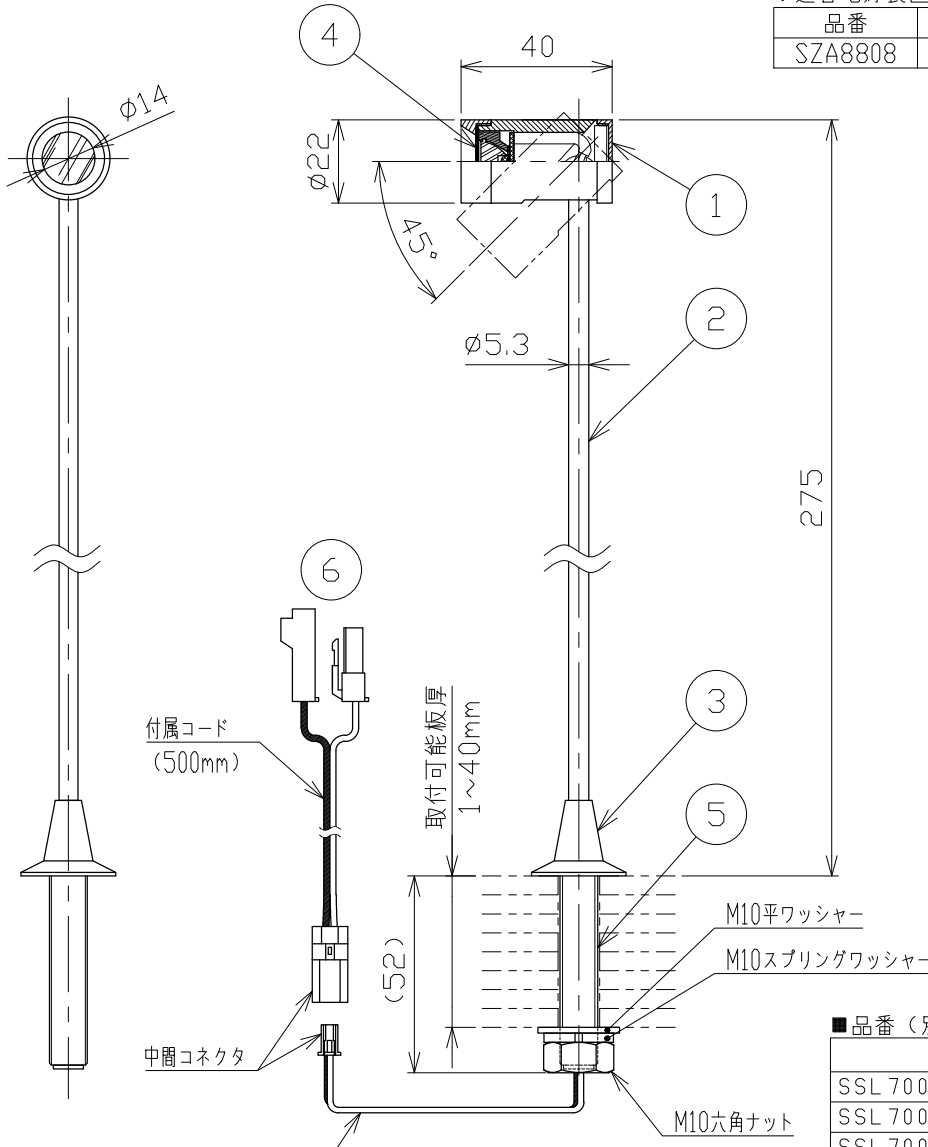

\*別売の専用電源装置（定電流形）と合わせてご使用ください。  
\*調光型電源装置（位相・PWM・DALI）は、別途お問い合わせください。

◆適合電源装置（別売）

品番	調光方式	出力電流 (If)
SZA8808	非調光	600mA

φ11 <sup>+2</sup>/<sub>-0</sub>  
埋込穴寸法

■品番（別表）

品番	器具色
SSL70001L-CN	クローム
SSL70001L-CF	
SSL70001L-CW	
SSL70001L-XN	ホワイトブロンズ
SSL70001L-XF	
SSL70001L-XW	古美色
SSL70001L-UN	
SSL70001L-UF	
SSL70001L-UW	

■光学特性

配光	1/2ビーム角	器具光束	固有光束・消費効率
N:狭角	35°	128 lm	36.5 lm/W
F:中角	41°	130 lm	37.1 lm/W
W:広角	56°	121 lm	34.5 lm/W

No.	部品名	材質	数	備考	電気特性	電源装置	別置・別売	色温度	演色性	尺度	器具重量	作図日
8					特記事項 ・照射物近接限度 5cm	電圧装置	別置・別売	3000K	Ra90	1/2	0.15 kg	2022.04.11
7												
6	コネクタ	ナイロン	1組	+極/-極（各1）	消費電力	100 V	✓	3000K	Ra90	1/2	0.15 kg	2022.04.11
5	取付ニップル	鋼管	1	三価クロメート								
4	拡散フィルム	ポリカ	1	透明/フロスト	設計寿命	0.09 A	3.5 W	承認	検印	小西	和田	池田
3	ベース	真鍮	1	クローム・ホワイトブロンズ・古美色/メッキ処理								
2	支柱	鋼管	1	クローム・ホワイトブロンズ・古美色/メッキ処理								
1	灯具	真鍮	1	クローム・ホワイトブロンズ・古美色/メッキ処理								