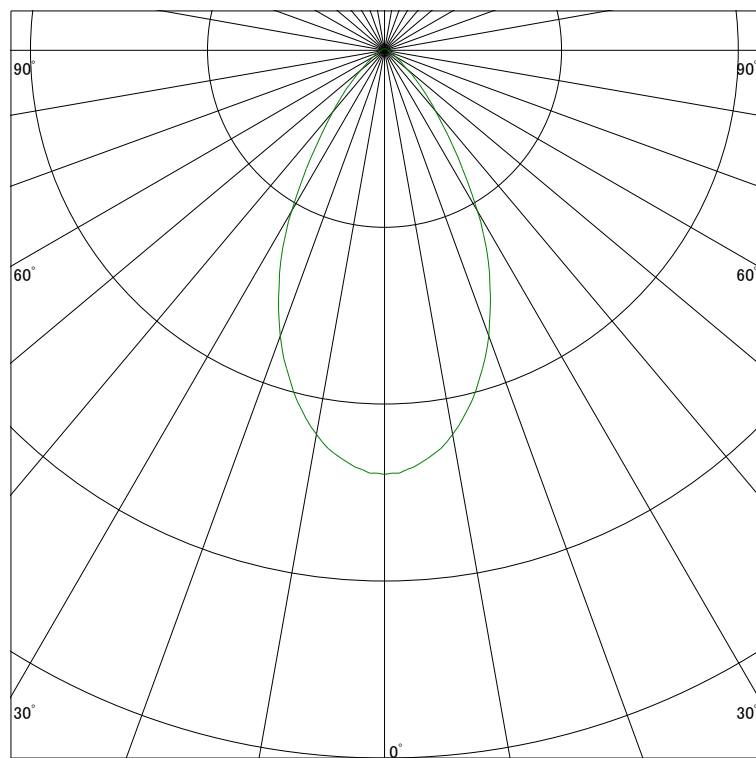

配光曲線

ライティング創

器具型番 SSL70001L-(C・X・U)W
ランプ LED3.5W 3000K Ra90
1/2ビーム角 56°

断面

スケーリング 500 Cd
1000
1500
2000

1000ルーメン当たりの光度値

水平面照度

ライティング創

器具型番 SSL70001L-(C・X・U)W
ランプ LED3.5W 3000K Ra90
ランプ光束 121 Lm
1/2照度角 46°

断面

スケーリング 1600 Lx
800
320
160