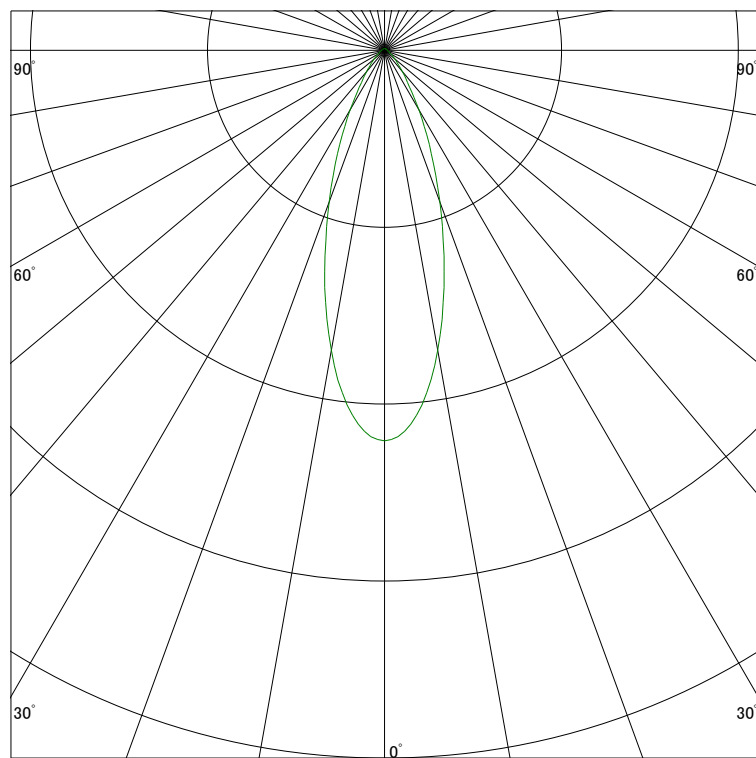

配光曲線

ライティング創

器具型番 SSL70001L-(C・X・U)N
ランプ LED3.5W 3000K Ra90
1/2ビーム角 35°

断面

スケーリング 1000 Cd
2000
3000
4000

1000ルーメン当たりの光度値

水平面照度

ライティング創

器具型番 SSL70001L-(C・X・U)N
ランプ LED3.5W 3000K Ra90
ランプ光束 128 Lm
1/2照度角 31°

断面

スケーリング 3200 Lx
1600
800
320