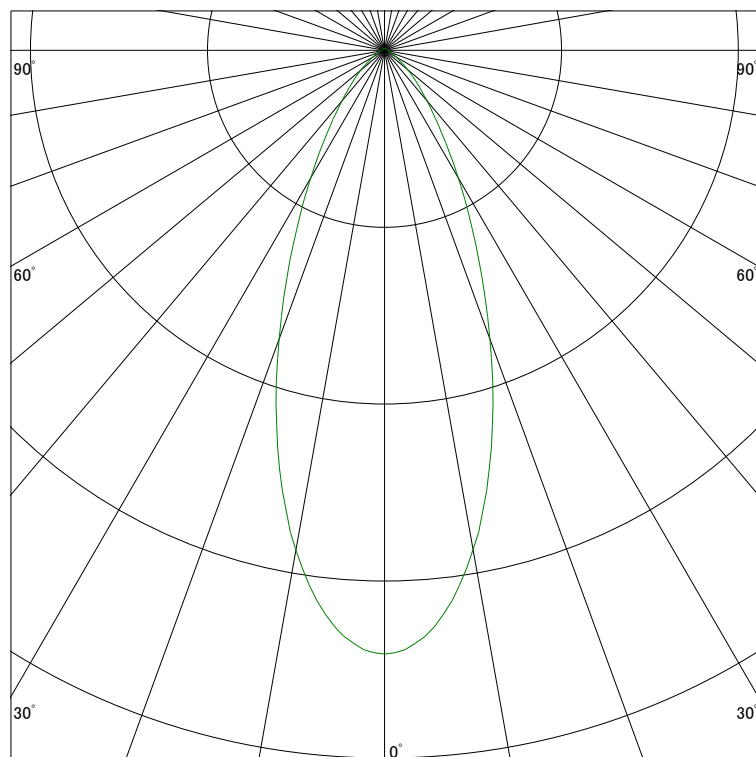

配光曲線

ライティング創

器具型番 SSL70001L-(C・X・U)F
ランプ LED3.5W 3000K Ra90
1/2ビーム角 41°

断面

スケーリング 500 Cd
1000
1500
2000

1000ルーメン当たりの光度値

水平面照度

ライティング創

器具型番 SSL70001L-(C・X・U)F
ランプ LED3.5W 3000K Ra90
ランプ光束 130 Lm
1/2照度角 36°

断面

スケーリング 3200 Lx
1600
800
320