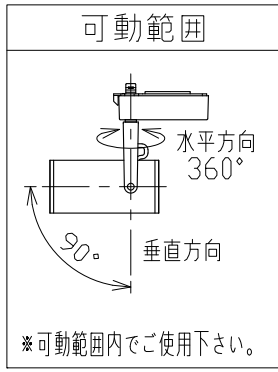

安全に関する注意

- ●一般通常環境の屋内配線ダクト取付専用器具です。下記のような場所では使用できません。
  故障や絶縁不良による火災・感電・短寿命の原因となります。
  ・湿度が20～85%の範囲外、及び水滴など水のかかる場所 ・ 振動、衝撃の多い場所 ・ 粉塵の多い場所
  ・ 腐食性ガス、可燃性ガス・オイルミストなどが発生及び塩害の生じる場所
- ●指定方向以外は取付けないでください。器具の落下の原因となります。
- ●器具は壁面・床面に取付けないでください。落下や、接触不良による火災の原因になります。
- ●定格電圧の±6%の範囲でご使用ください。感電・火災および短寿命の原因となります。
- ●被照射との距離は、指定以下で使用しないでください。火災の原因になります。
- ●LEDの光色にはバラツキがある為、発光色、明るさが異なる場合がありますのでご了承ください。

適合調光器 (別売)
SZA1801
SZA1802

■別表

品番	1/2ビーム角	器具光束	固有球柱・消費効率	色温度	演色性
SSL2571ELL-(W・B)N	16°	753lm	30.7lm/W	2700K	Ra90
SSL2571ELL-(W・B)F	19°	767lm	31.3lm/W		
SSL2571EL-(W・B)N	16°	783lm	31.9lm/W	3000K	
SSL2571EL-(W・B)F	19°	798lm	32.5lm/W		
SSL2571EW-(W・B)N	16°	806lm	32.8lm/W	4000K	
SSL2571EW-(W・B)F	19°	821lm	33.5lm/W		

8				特記事項	品番 SSL2571E ※-※ ※別表参照			
7				・照射物近接限度 0.1m ・位相制御調光タイプ ・調光範囲 5%~100%	光源 LED			
6	コード		1		電気特性	尺度	器具質量	作成日
5	電源ケース	アルミ	1	ホワイト・ブラック塗装	電源装置	1/3	0.75kg	2021.03.19
4	アーム	鋼板	1	ホワイト・ブラック塗装	内蔵	承認	検印	作図
3	パネル	アクリル	1	透明	入力電圧	橋田	岡本	寺田
2	フード	アルミ	1	ホワイト・ブラック塗装	入力電流			
1	本体	アルミ	1	ホワイト・ブラック塗装	消費電力			
No.	部品名	材質	数	備考	設計寿命	LIGHTING SOU