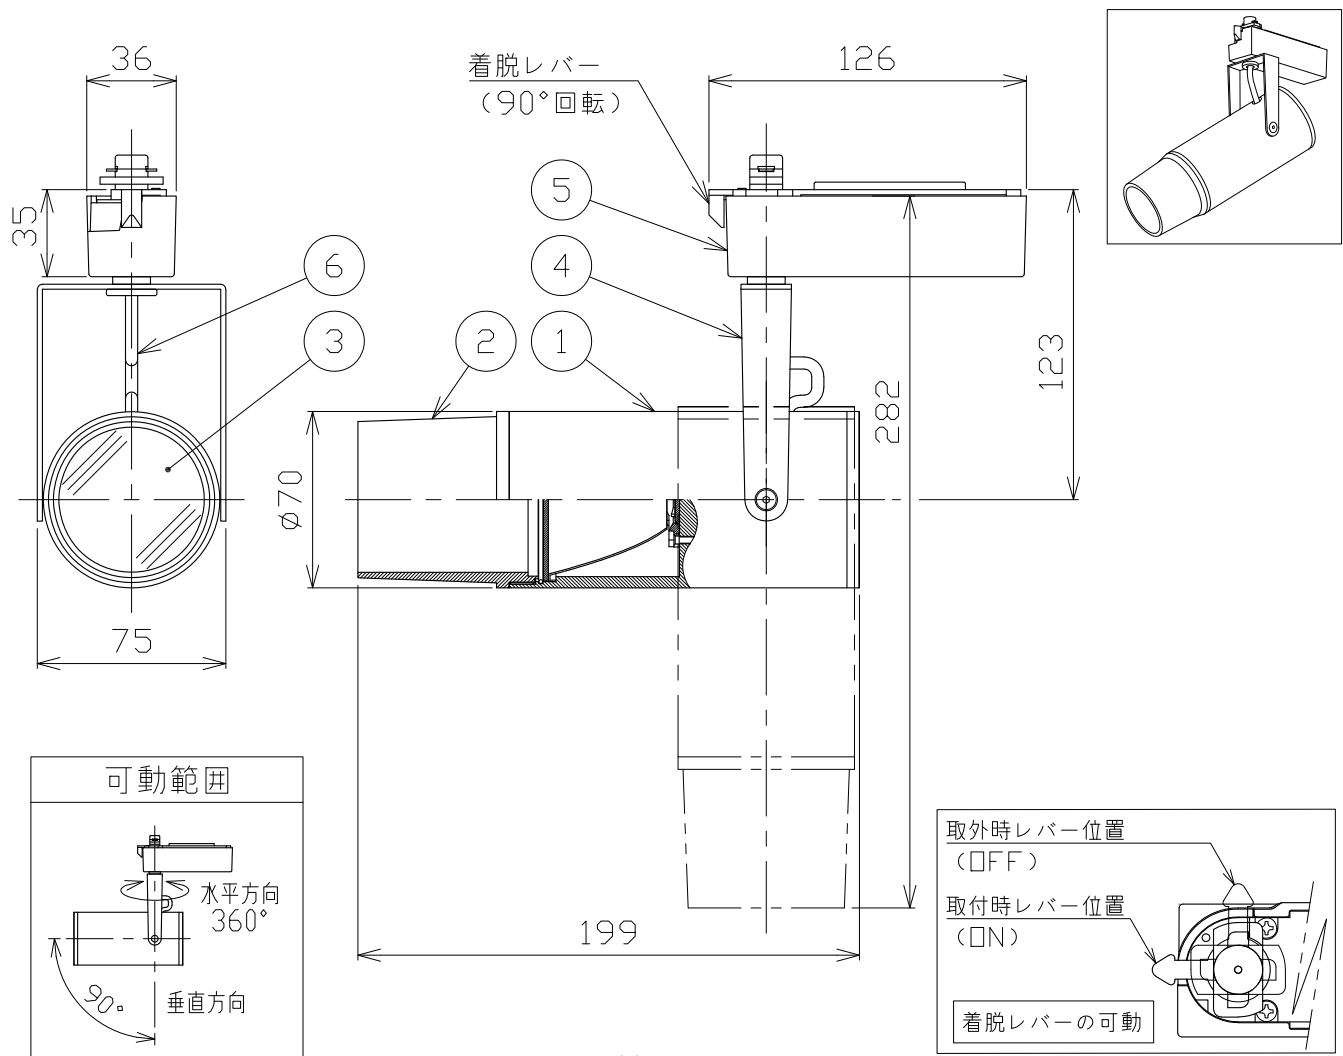

安全に関する注意

- 一般通常環境の屋内配線ダクト取付専用器具です。下記のような場所では使用できません。
故障や絶縁不良による火災・感電・短寿命の原因となります。
・湿度が20～85%の範囲外、及び水滴など水のかかる場所 ・ 振動、衝撃の多い場所 ・ 粉塵の多い場所
・ 腐食性ガス、可燃性ガス・オイルミストなどが発生及び塩害の生じる場所
- 指定方向以外は取付けないでください。器具の落下の原因となります。
- 器具は壁面・床面に取付けないでください。落下や、接触不良による火災の原因になります。
- 定格電圧の±6%の範囲でご使用ください。感電・火災および短寿命の原因となります。
- 被照射との距離は、指定以下で使用しないでください。火災の原因になります。
- LEDの光色にはバラツキがある為、発光色、明るさが異なる場合がありますのでご了承ください。

適合調光器 (別売)
SZA1801
SZA1802

■別表

品番	1/2ビーム角	器具光束	固有球柱・消費効率	色温度	演色性
SSL2571ELL-(W・B)N	16°	753lm	30.7lm/W	2700K	Ra90
SSL2571ELL-(W・B)F	19°	767lm	31.3lm/W		
SSL2571EL-(W・B)N	16°	783lm	31.9lm/W	3000K	
SSL2571EL-(W・B)F	19°	798lm	32.5lm/W		
SSL2571EW-(W・B)N	16°	806lm	32.8lm/W	4000K	
SSL2571EW-(W・B)F	19°	821lm	33.5lm/W		

8				特記事項	品番 SSL2571E ※-※ ※別表参照			
7				・照射物近接限度 0.1m ・位相制御調光タイプ ・調光範囲 5%~100%	光源 LED			
6	コード		1		電気特性	尺度	器具質量	作成日
5	電源ケース	アルミ	1	ホワイト・ブラック塗装	電源装置	1/3	0.75kg	2021.03.19
4	アーム	鋼板	1	ホワイト・ブラック塗装	内蔵	承認	検印	作図
3	パネル	アクリル	1	透明	入力電圧	橋田	岡本	寺田
2	フード	アルミ	1	ホワイト・ブラック塗装	入力電流			
1	本体	アルミ	1	ホワイト・ブラック塗装	消費電力			
No.	部品名	材質	数	備考	設計寿命	LIGHTING SOU		