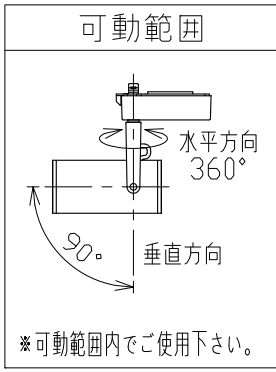

安全に関する注意

- ●一般通常環境の屋内配線ダクト取付専用器具です。下記のような場所では使用できません。
  故障や絶縁不良による火災・感電・短寿命の原因となります。
  ・湿度が20～85%の範囲外、及び水滴など水のかかる場所 ・振動、衝撃の多い場所 ・粉塵の多い場所
  ・腐食性ガス、可燃性ガス・オイルミストなどが発生及び塩害の生じる場所
- ●指定方向以外は取付けないでください。器具の落下の原因となります。
- ●器具は壁面・床面に取付けないでください。落下や、接触不良による火災の原因になります。
- ●定格電圧の±6%の範囲でご使用ください。感電・火災および短寿命の原因となります。
- ●被照射との距離は、指定以下で使用しないでください。火災の原因になります。
- ●LEDの光色にはバラツキがある為、発光色、明るさが異なる場合がありますのでご了承ください。

適合調光器 (別売)
SZA1801
SZA1802

■別表

品番	1/2ビーム角	器具光束	固有材料消費効率	色温度	演色性
SSL2570ELL-(W・B)N	18°	1276lm	52.0lm/W	2700K	Ra90
SSL2570ELL-(W・B)F	24°	1247lm	50.8lm/W		
SSL2570ELL-(W・B)W	36°	1149lm	46.8lm/W		
SSL2570EL-(W・B)N	18°	1327lm	54.8lm/W	3000K	
SSL2570EL-(W・B)F	24°	1296lm	52.8lm/W		
SSL2570EL-(W・B)W	36°	1195lm	48.7lm/W	4000K	
SSL2570EW-(W・B)N	18°	1365lm	55.7lm/W		
SSL2570EW-(W・B)F	24°	1334lm	54.4lm/W		
SSL2570EW-(W・B)W	36°	1229lm	50.1lm/W		

8				特記事項	品番	SSL2570E※-※※		
7				・照射物近接限度 0.1m	光源	LED		
6				・位相制御調光タイプ	尺度	器具質量	作成日	
5	コード		1	・調光範囲 5%~100%	1/3	0.64kg	2021.03.19	
4	電源ケース	アルミ	1	ホワイト・ブラック塗装	承認	検印	作図	
3	アーム	鋼板	1	ホワイト・ブラック塗装	橋田	岡本	寺田	
2	パネル	アクリル	1	透明	消費電力	24.5W		
1	本体	アルミ	1	ホワイト・ブラック塗装	設計寿命	40,000時間		
No.	部品名	材質	数	備考	LIGHTING SOU