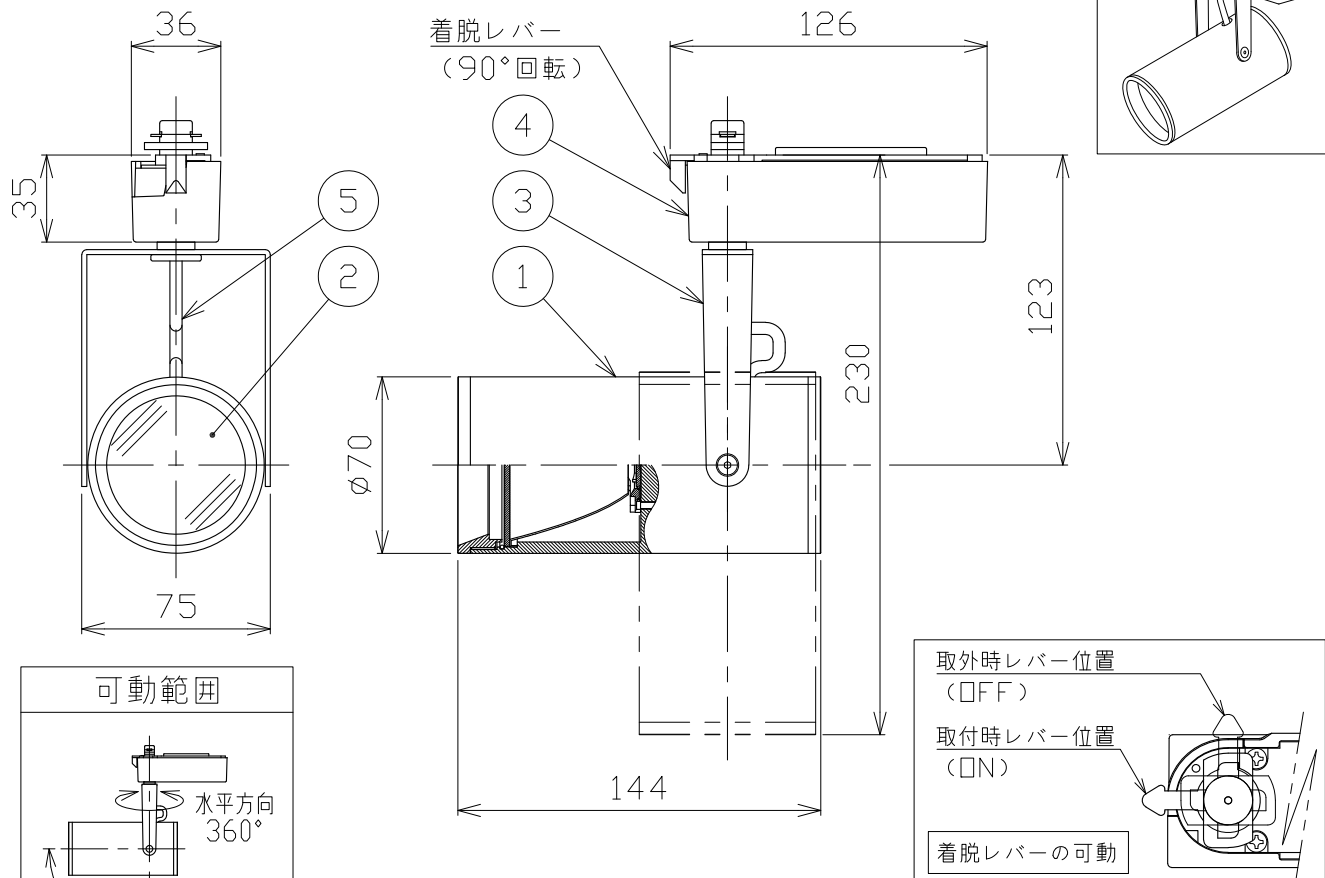

安全に関する注意

- 一般通常環境の屋内配線ダクト取付専用器具です。下記のような場所では使用できません。  
故障や絶縁不良による火災・感電・短寿命の原因となります。  
・湿度が20～85%の範囲外、及び水滴など水のかかる場所 ・振動、衝撃の多い場所 ・粉塵の多い場所  
・腐食性ガス、可燃性ガス・オイルミストなどが発生及び塩害の生じる場所
- 指定方向以外は取付けないでください。器具の落下の原因となります。
- 器具は壁面・床面に取付けないでください。落下や、接触不良による火災の原因になります。
- 定格電圧の±6%の範囲でご使用ください。感電・火災および短寿命の原因となります。
- 被照射との距離は、指定以下で使用しないでください。火災の原因になります。
- LEDの光色にはバラツキがある為、発光色、明るさが異なる場合がありますのでご了承ください。

適合調光器 (別売)
SZA1801
SZA1802

■別表

品番	1/2ビーム角	器具光束	固有材料消費効率	色温度	演色性
SSL2570ELL-(W・B)N	18°	1276lm	52.0lm/W	2700K	Ra90
SSL2570ELL-(W・B)F	24°	1247lm	50.8lm/W		
SSL2570ELL-(W・B)W	36°	1149lm	46.8lm/W		
SSL2570EL-(W・B)N	18°	1327lm	54.8lm/W	3000K	
SSL2570EL-(W・B)F	24°	1296lm	52.8lm/W		
SSL2570EL-(W・B)W	36°	1195lm	48.7lm/W	4000K	
SSL2570EW-(W・B)N	18°	1365lm	55.7lm/W		
SSL2570EW-(W・B)F	24°	1334lm	54.4lm/W		
SSL2570EW-(W・B)W	36°	1229lm	50.1lm/W		

8				特記事項	品番	SSL2570E※-※※		
7				・照射物近接限度 0.1m	光源	LED		
6				・位相制御調光タイプ	尺度	器具質量	作成日	
5	コード		1	・調光範囲 5%~100%	1/3	0.64kg	2021.03.19	
4	電源ケース	アルミ	1	ホワイト・ブラック塗装	承認	検印	作図	
3	アーム	鋼板	1	ホワイト・ブラック塗装	橋田	岡本	寺田	
2	パネル	アクリル	1	透明	消費電力	24.5W		
1	本体	アルミ	1	ホワイト・ブラック塗装	設計寿命	40,000時間		
No.	部品名	材質	数	備考	LIGHTING SOU			