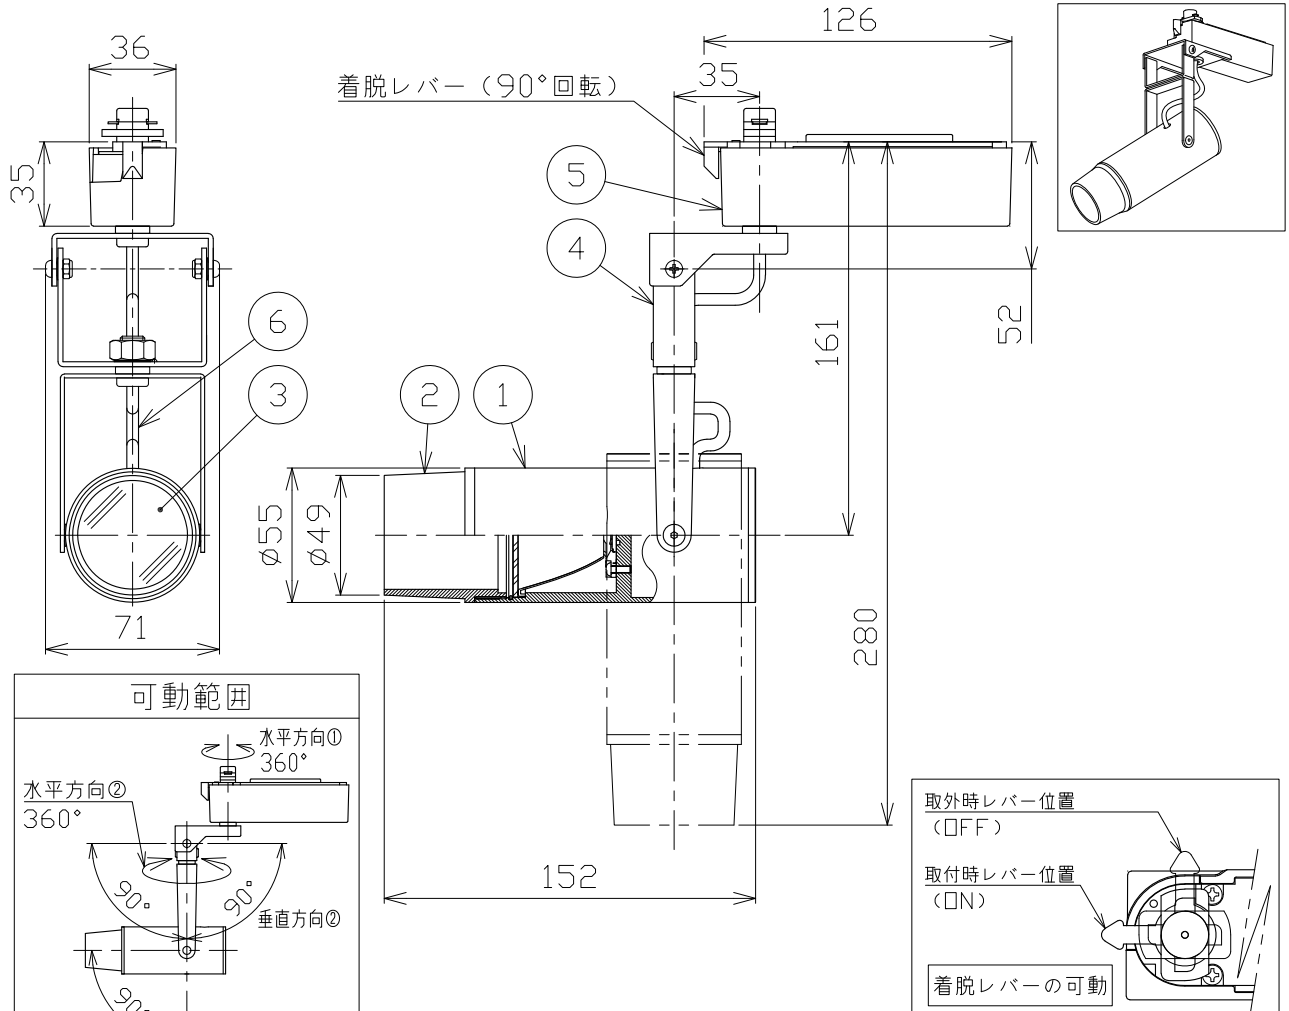

安全に関するご注意

- 一般通常環境の屋内配線ダクト取付専用器具です。下記のような場所では使用できません。
故障や絶縁不良による火災・感電・短寿命の原因となります。
・湿度が20～85%の範囲外、及び水滴など水のかかる場所 ・振動、衝撃の多い場所 ・粉塵の多い場所
・腐食性ガス、可燃性ガス・オイルミストなどが発生及び塩害の生じる場所
- 指定方向以外は取付けないでください。器具の落下の原因となります。
- 器具は壁面・床面に取り付けないでください。落下や、接触不良による火災の原因となります。
- 定格電圧の±6%の範囲でご使用ください。感電・火災および短寿命の原因となります。
- 被照射との距離は、指定以下で使用しないでください。火災の原因となります。
- LEDの光色にはバラツキがある為、発光色、明るさが異なる場合がありますのでご了承ください。

適合調光器(別売)
SZA1801
SZA1802

■別表

品番	1/2ビーム角	器具光束	固有球光束消費効率	色温度	演色性
SSL2557HLL-(W・B)N	15°	469 lm	30.4 lm/W	2700K	Ra90
SSL2557HLL-(W・B)F	18°	430 lm	27.9 lm/W	2700K	
SSL2557HL-(W・B)N	15°	493 lm	32.0 lm/W	3000K	
SSL2557HL-(W・B)F	18°	451 lm	29.2 lm/W	3000K	
SSL2557HW-(W・B)N	15°	502 lm	32.5 lm/W	4000K	
SSL2557HW-(W・B)F	18°	460 lm	29.8 lm/W	4000K	

8					特記事項	品番 SSL2557H※-※※		
7					・照射物近接限度 0.1m	※別表参照		
6	コード				・位相制御調光タイプ	光源 LED		
5	電源ケース	アルミ	1	ブラック	電気特性	尺度	器具質量	作成日
4	アーム	鋼板	1	ブラック	電源装置	1/3	0.71kg	2021.03.19
3	パネル	アクリル	1	透明	入力電圧	承認	検印	作図
2	フード	アルミ	1	ブラック	入力電流	橋田	岡本	寺田
1	本体	アルミ	1	ブラック	消費電力	14.6W		
No.	部品名	材質	数	備考	設計寿命	40,000時間		