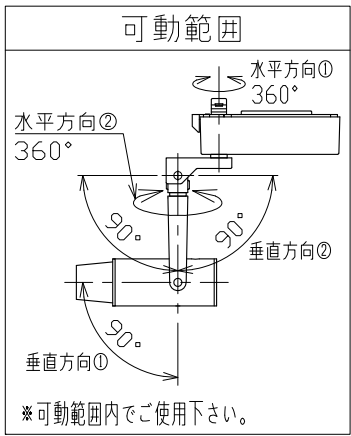

安全に関するご注意

- ●一般通常環境の屋内配線ダクト取付専用器具です。下記のような場所では使用できません。
  故障や絶縁不良による火災・感電・短寿命の原因となります。
  ・湿度が20～85%の範囲外、及び水滴など水のかかる場所 ・振動、衝撃の多い場所 ・粉塵の多い場所
  ・腐食性ガス、可燃性ガス・オイルミストなどが発生及び塩害の生じる場所
- ●指定方向以外は取付けないでください。器具の落下の原因となります。
- ●器具は壁面・床面に取り付けないでください。落下や、接触不良による火災の原因となります。
- ●定格電圧の±6%の範囲でご使用ください。感電・火災および短寿命の原因となります。
- ●被照射との距離は、指定以下で使用しないでください。火災の原因となります。
- ●LEDの光色にはバラツキがある為、発光色、明るさが異なる場合がありますのでご了承ください。

適合調光器(別売)
SZA1801
SZA1802

■別表

品番	1/2ビーム角	器具光束	固有球光束消費効率	色温度	演色性
SSL2557HLL-(W・B)N	15°	469 lm	30.4 lm/W	2700K	Ra90
SSL2557HLL-(W・B)F	18°	430 lm	27.9 lm/W	2700K	
SSL2557HL-(W・B)N	15°	493 lm	32.0 lm/W	3000K	
SSL2557HL-(W・B)F	18°	451 lm	29.2 lm/W	3000K	
SSL2557HW-(W・B)N	15°	502 lm	32.5 lm/W	4000K	
SSL2557HW-(W・B)F	18°	460 lm	29.8 lm/W	4000K	

8					特記事項	品番 SSL2557H※-※※		
7					・照射物近接限度 0.1m	※別表参照		
6	コード				・位相制御調光タイプ	光源 LED		
5	電源ケース	アルミ	1	ブラック	電気特性	尺度	器具質量	作成日
4	アーム	鋼板	1	ブラック	電源装置	1/3	0.71kg	2021.03.19
3	パネル	アクリル	1	透明	入力電圧	承認	検印	作図
2	フード	アルミ	1	ブラック	入力電流	橋田	岡本	寺田
1	本体	アルミ	1	ブラック	消費電力	14.6W		
No.	部品名	材質	数	備考	設計寿命	40,000時間