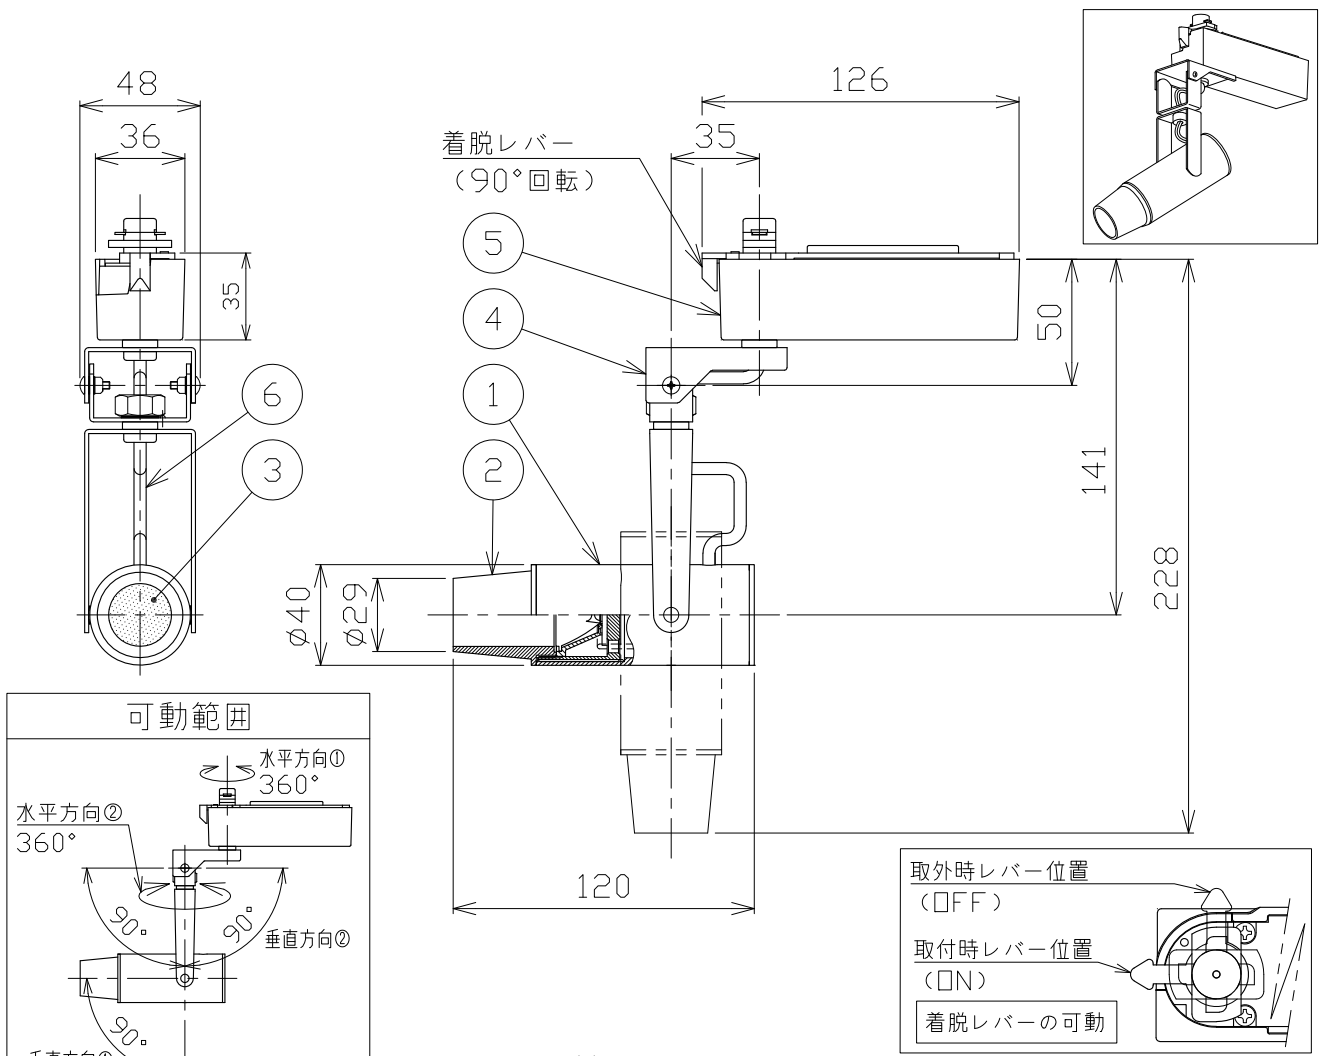

安全に関する注意

- 一般通常環境の屋内配線ダクト取付専用器具です。下記のような場所では使用できません。  
故障や絶縁不良による火災・感電・短寿命の原因となります。  
・湿度が20～85%の範囲外、及び水滴など水のかかる場所 ・振動、衝撃の多い場所 ・粉塵の多い場所  
・腐食性ガス、可燃性ガス・オイルミストなどが発生及び塩害の生じる場所
- 指定方向以外は取付けないでください。器具の落下の原因となります。
- 器具は壁面・床面に取り付けないでください。落下や、接触不良による火災の原因になります。
- 定格電圧の±6%の範囲でご使用ください。感電・火災および短寿命の原因となります。
- 被照射との距離は、指定以下で使用しないでください。火災の原因になります。
- LEDの光色にはバラツキがある為、発光色、明るさが異なる場合がありますのでご了承ください。

適合調光器 (別売)
SZA1801
SZA1802

■別表

品番	1/2ビーム角	器具光束	固有材料消費効率	色温度	演色性
SSL2542HLL-(W・B)N	13°	353lm	37.1 lm/W	2700K	Ra90
SSL2542HLL-(W・B)F	17°	293lm	30.8 lm/W		
SSL2542HL-(W・B)N	13°	353lm	37.1 lm/W	3000K	
SSL2542HL-(W・B)F	17°	293lm	30.8 lm/W	4000K	
SSL2542HW-(W・B)N	13°	353lm	37.1 lm/W		
SSL2542HW-(W・B)F	17°	293lm	30.8 lm/W		

8				特記事項	品番 SSL2542H※-※※		
7				・照射物近接限度 0.1m	※別表参照		
6	コード	1		・位相制御調光タイプ	光源 LED		
5	電源ケース	1	ホワイト・ブラック塗装	電気特性	尺度	器具質量	作成日
4	アーム	1	ホワイト・ブラック塗装	電源装置	1/3	0.43kg	2021.03.19
3	レンズ	1	透明	入力電圧	承認	検印	作図
2	フード	1	ホワイト・ブラック塗装	入力電流	橋田	岡本	寺田
1	本体	1	ホワイト・ブラック塗装	消費電力	消費電力 9.5W		
No.	部品名	材質	数	備考	設計寿命	40,000時間	