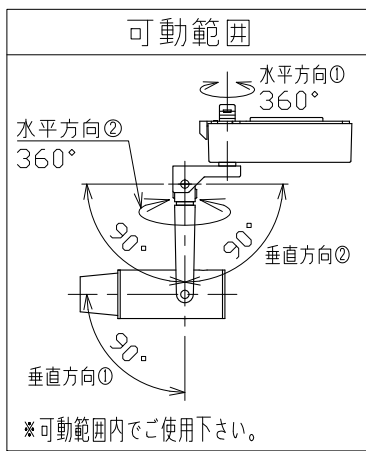

安全に関する注意

- ●一般通常環境の屋内配線ダクト取付専用器具です。下記のような場所では使用できません。
  故障や絶縁不良による火災・感電・短寿命の原因となります。
  ・湿度が20～85%の範囲外、及び水滴など水のかかる場所 ・振動、衝撃の多い場所 ・粉塵の多い場所
  ・腐食性ガス、可燃性ガス・オイルミストなどが発生及び塩害の生じる場所
- ●指定方向以外は取付けないでください。器具の落下の原因となります。
- ●器具は壁面・床面に取り付けないでください。落下や、接触不良による火災の原因になります。
- ●定格電圧の±6%の範囲でご使用ください。感電・火災および短寿命の原因となります。
- ●被照射との距離は、指定以下で使用しないでください。火災の原因になります。
- ●LEDの光色にはバラツキがある為、発光色、明るさが異なる場合がありますのでご了承ください。

適合調光器 (別売)
SZA1801
SZA1802

■別表

品番	1/2ビーム角	器具光束	固有材料消費効率	色温度	演色性
SSL2542HLL-(W・B)N	13°	353lm	37.1 lm/W	2700K	Ra90
SSL2542HLL-(W・B)F	17°	293lm	30.8 lm/W		
SSL2542HL-(W・B)N	13°	353lm	37.1 lm/W	3000K	
SSL2542HL-(W・B)F	17°	293lm	30.8 lm/W	4000K	
SSL2542HW-(W・B)N	13°	353lm	37.1 lm/W		
SSL2542HW-(W・B)F	17°	293lm	30.8 lm/W		

8				特記事項	品番 SSL2542H※-※※		
7				・照射物近接限度 0.1m	※別表参照		
6	コード	1		・位相制御調光タイプ	光源 LED		
5	電源ケース	1	ホワイト・ブラック塗装	電気特性	尺度	器具質量	作成日
4	アーム	1	ホワイト・ブラック塗装	電源装置	1/3	0.43kg	2021.03.19
3	レンズ	1	透明	入力電圧	承認	検印	作図
2	フード	1	ホワイト・ブラック塗装	入力電流	橋田	岡本	寺田
1	本体	1	ホワイト・ブラック塗装	消費電力	消費電力 9.5W		
No.	部品名	材質	数	備考	設計寿命	40,000時間