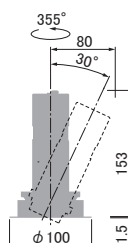

Φ90

SDL83800

アジャスタブルダウンライト

オープン価格

仕様

消費電力:7.1W
 器具高:165mm
 枠:アルミ
 設計寿命:40000時間
 質量:0.40kg
 電源装置:別置・別売
 開口径:φ90mm

SDL83801

アジャスタブルダウンライト

オープン価格

仕様

消費電力:7.1W
 器具高:153mm
 枠:アルミ
 設計寿命:40000時間
 質量:0.40kg
 電源装置:別置・別売
 開口径:φ90mm

SDL83800

SDL83801

※照射面の大きさによって品番が変わります。

SDL8380* 1 - 2

1 色温度