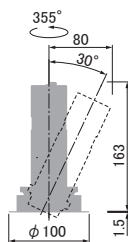

Φ90

SDL83800

アジャスタブルダウンライト

オープン価格

仕様

消費電力:7.1W
 器具高:165mm
 枠:アルミ
 設計寿命:40000時間
 質量:0.40kg
 電源装置:別置・別売
 開口径:φ90mm

SDL83801

アジャスタブルダウンライト

オープン価格

仕様

消費電力:7.1W
 器具高:153mm
 枠:アルミ
 設計寿命:40000時間
 質量:0.40kg
 電源装置:別置・別売
 開口径:φ90mm

SDL83800

SDL83801

※照射面の大きさによって品番が変わります。

SDL8380* 1 - 2

1 色温度