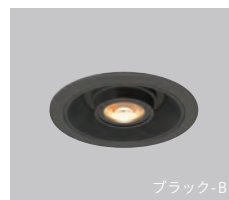

Φ90

SDL83800

アジャスタブルダウンライト

オープン価格

仕様

消費電力:7.1W
 器具高:165mm
 枠:アルミ
 設計寿命:40000時間
 質量:0.40kg
 電源装置:別置・別売
 開口径:φ90mm

SDL83801

アジャスタブルダウンライト

オープン価格

仕様

消費電力:7.1W
 器具高:153mm
 枠:アルミ
 設計寿命:40000時間
 質量:0.40kg
 電源装置:別置・別売
 開口径:φ90mm

SDL83800

SDL83801

※照射面の大きさによって品番が変わります。

SDL8380* 1 - 2

1 色温度