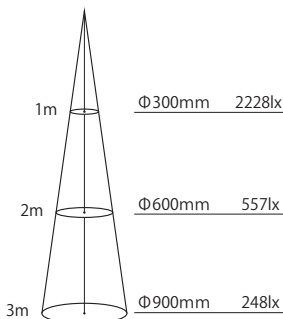

Φ90

SDL83800

アジャスタブルダウンライト

オープン価格

仕様

消費電力:7.1W
 器具高:165mm
 枠:アルミ
 設計寿命:40000時間
 質量:0.40kg
 電源装置:別置・別売
 開口径:φ90mm

SDL83801

アジャスタブルダウンライト

オープン価格

仕様

消費電力:7.1W
 器具高:153mm
 枠:アルミ
 設計寿命:40000時間
 質量:0.40kg
 電源装置:別置・別売
 開口径:φ90mm

SDL83800

SDL83801

※照射面の大きさによって品番が変わります。

SDL8380* 1 - 2

1 色温度