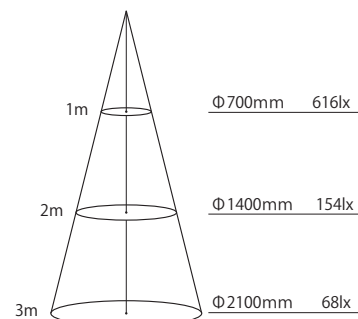

Φ90

SDL83800

アジャスタブルダウンライト

オープン価格

仕様

消費電力:7.1W
 器具高:165mm
 枠:アルミ
 設計寿命:40000時間
 質量:0.40kg
 電源装置:別置・別売
 開口径:φ90mm

SDL83801

アジャスタブルダウンライト

オープン価格

仕様

消費電力:7.1W
 器具高:153mm
 枠:アルミ
 設計寿命:40000時間
 質量:0.40kg
 電源装置:別置・別売
 開口径:φ90mm

SDL83800

SDL83801

※照射面の大きさによって品番が変わります。

SDL8380* 1 - 2

1 色温度