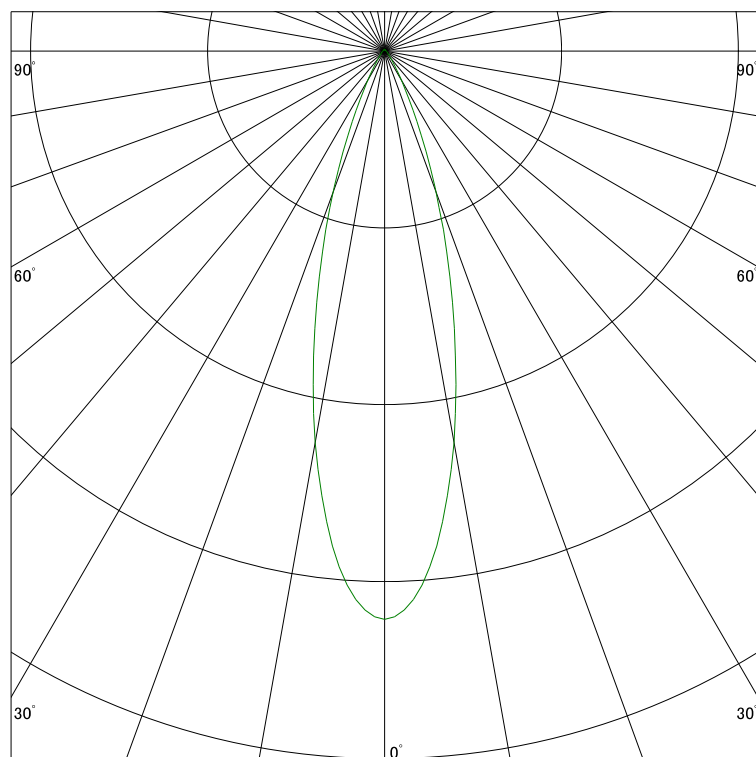

### 配光曲線

ライティング創

器具型番 SDL83701WW-(W・B)W  
ランプ LED9.5W 3500K Ra90  
1/2ビーム角 29°

断面

スケーリング 1000 Cd  
2000  
3000  
4000

1000ルーメン当たりの光度値

### 水平面照度

ライティング創

器具型番 SDL83701WW-(W・B)W  
ランプ LED9.5W 3500K Ra90  
ランプ光束 471 Lm  
1/2照度角 26°

断面

スケーリング 1000 Lx  
500  
200  
100