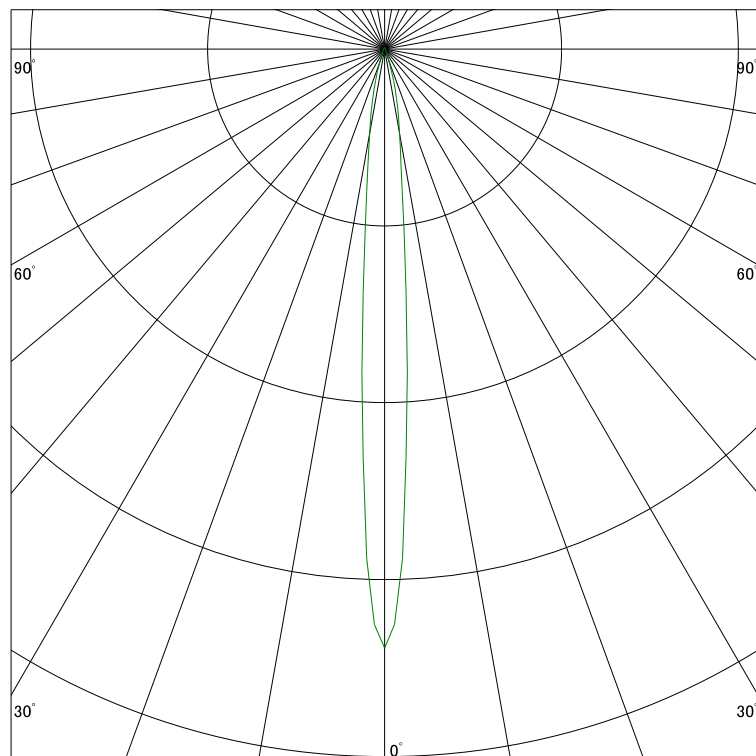

### 配光曲線

ライティング創

器具型番 SDL83701WW-(W・B)V  
ランプ LED9.5W 3500K Ra90  
1/2ビーム角 8°

断面

スケーリング 5000 Cd  
10000  
15000  
20000

1000ルーメン当たりの光度値

### 水平面照度

ライティング創

器具型番 SDL83701WW-(W・B)V  
ランプ LED9.5W 3500K Ra90  
ランプ光束 393 Lm  
1/2照度角 8°

断面

スケーリング 5000 Lx  
2000  
1000  
500