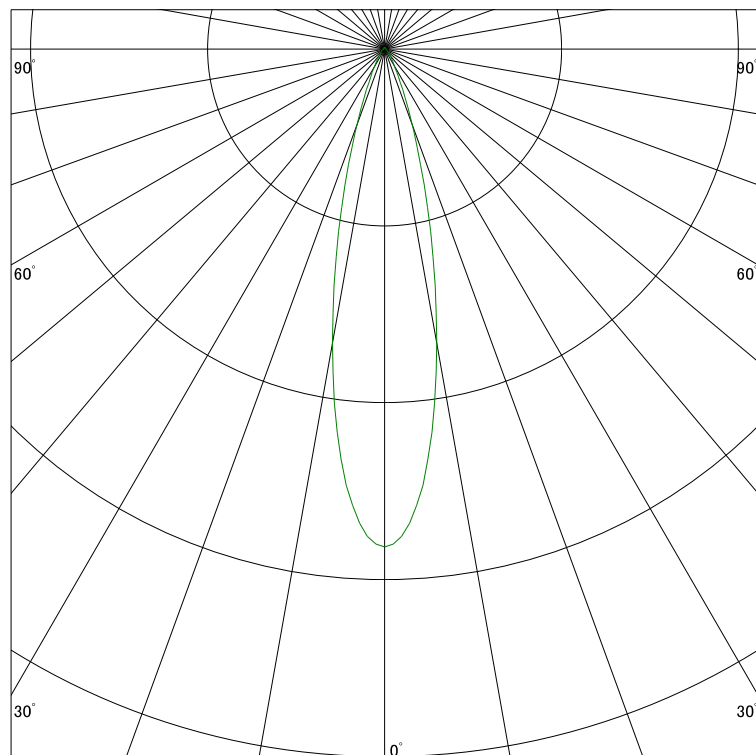

### 配光曲線

ライティング創

器具型番 SDL83701WW-(W・B)F  
ランプ LED9.5W 3500K Ra90  
1/2ビーム角 23°

断面

スケーリング 1500 Cd  
3000  
4500  
6000

1000ルーメン当たりの光度値

### 水平面照度

ライティング創

器具型番 SDL83701WW-(W・B)F  
ランプ LED9.5W 3500K Ra90  
ランプ光束 464 Lm  
1/2照度角 22°

断面

スケーリング 2000 Lx  
1000  
500  
200