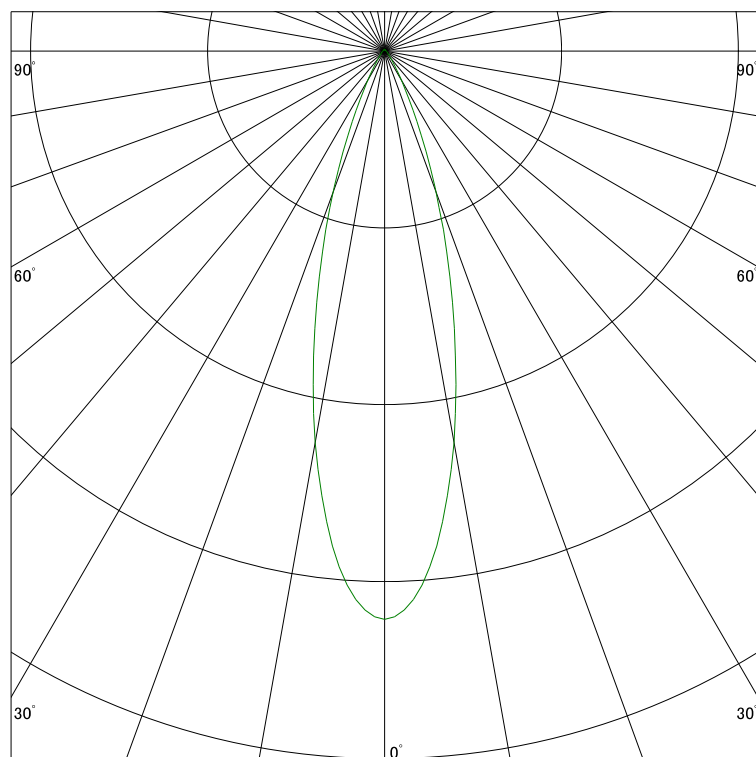

### 配光曲線

ライティング創

器具型番 SDL83701LL-(W・B)W  
ランプ LED9.5W 2700K Ra90  
1/2ビーム角 29°

断面

スケーリング 1000 Cd  
2000  
3000  
4000

1000ルーメン当たりの光度値

### 水平面照度

ライティング創

器具型番 SDL83701LL-(W・B)W  
ランプ LED9.5W 2700K Ra90  
ランプ光束 471 Lm  
1/2照度角 26°

断面

スケーリング 1000 Lx  
500  
200  
100