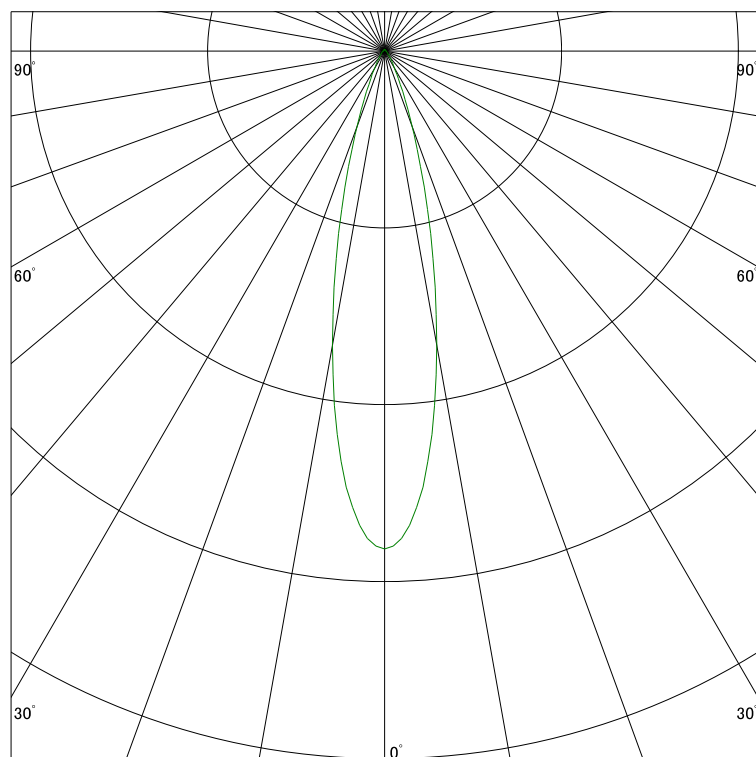

### 配光曲線

ライティング創

器具型番 SDL83701LL-(W・B)F  
ランプ LED9.5W 2700K Ra90  
1/2ビーム角 23°

断面

スケーリング 1500 Cd  
3000  
4500  
6000

1000ルーメン当たりの光度値

### 水平面照度

ライティング創

器具型番 SDL83701LL-(W・B)F  
ランプ LED9.5W 2700K Ra90  
ランプ光束 464 Lm  
1/2照度角 22°

断面

スケーリング 2000 Lx  
1000  
500  
200