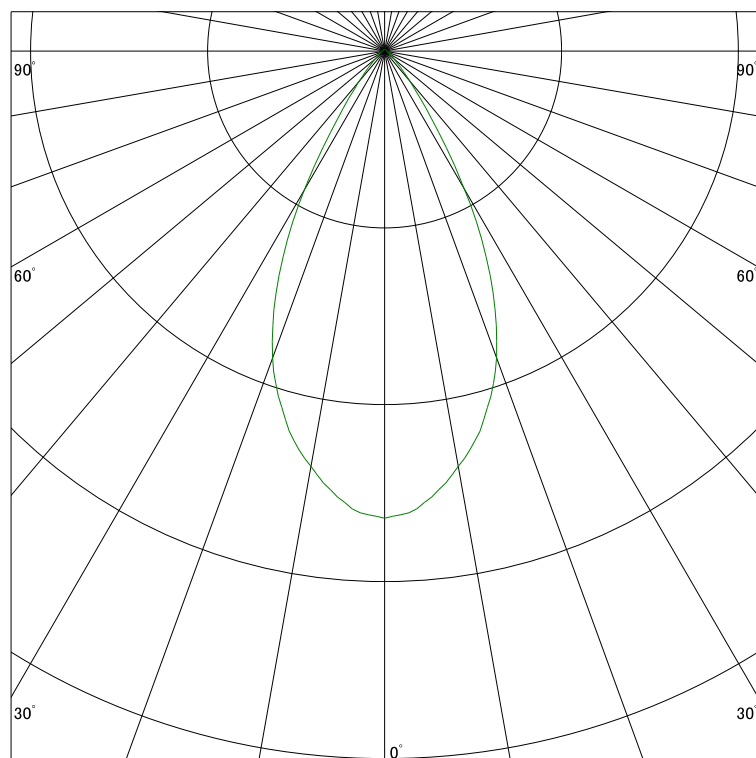

### 配光曲線

ライティング創

器具型番 SDL83701LL-(W・B)E  
ランプ LED9.5W 2700K Ra90  
1/2ビーム角 52°

断面

スケーリング 500 Cd  
1000  
1500  
2000

1000ルーメン当たりの光度値

### 水平面照度

ライティング創

器具型番 SDL83701LL-(W・B)E  
ランプ LED9.5W 2700K Ra90  
ランプ光束 351 Lm  
1/2照度角 44°

断面

スケーリング 500 Lx  
200  
100  
50