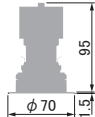

## 仕様

消費電力:9.4W  
 器具高:95mm  
 枠:アルミダイカスト  
 設計寿命:40000時間  
 質量:0.32kg  
 電源装置:別置・別売  
 開口径:φ60mm

ホワイト-W

ブラック-B