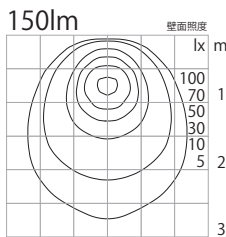

2 本体色

W :ホワイト
B :ブラック

計10種

ダウンライトの取付位置
壁からの距離450mm

● 非調光			
非調光電源装置 SZA8808	¥7,800		
● 位相調光			
		適合調光器	
位相調光用電源装置	¥11,000	SZA1801	¥15,000
		SZA1802	¥18,000
		位相調光用神保調光器	別途お問い合わせください
		ダウンライト16灯接続可能	
		ダウンライト28灯接続可能	
		ダウンライト21灯接続可能	
● PWM調光			
		適合調光器	
PWM調光用電源装置	¥11,000	SZA1803	¥18,000
		SZA1804	¥20,000
		PWM調光用神保調光器	別途お問い合わせください
		ダウンライト24灯接続可能	
		ダウンライト40灯接続可能	
		ダウンライト50灯接続可能	
● DALI調光			
DALI調光用電源装置	¥16,500		

● 別注品 ※出荷前の取付

色温度変換フィルター
オープン価格