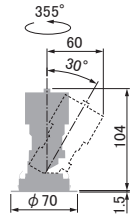

Φ60 | 350lm type

SDL83009

アジャスタブルダウンライト

19,800円

仕様

消費電力:9.5W
 器具高:104mm
 枠:アルミダイカスト
 設計寿命:40000時間
 質量:0.20kg
 電源装置:別置・別売
 開口径:φ60mm

SDL83009 1 - 2 3

1 色温度

LL :2700K
 L :3000K
 WW :3500K
 W :4000K
 N :5000K

2 本体色

W :ホワイト
 B :ブラック

3 1/2ビーム角

V 超狭角 :8°
 N 狭角 :11°
 F 中角 :22°
 W 広角 :26°

計40種

V 8° 1/2 照度角 319lm N 10° 1/2 照度角 308lm F 21° 1/2 照度角 372lm

V 8° 1/2 照度角 319lm			N 10° 1/2 照度角 308lm			F 21° 1/2 照度角 372lm		
照射径 φ	直下照度 lx	lx	照射径 φ	直下照度 lx	lx	照射径 φ	直下照度 lx	lx
139	7309	5000	174	4913	5000	388	2049	2000
		2000			2000			1000
		100			1000			500
		500			500			200
279	1827		348	1228		777	512	
419	812		524	546		1166	228	
559	457		699	307		1555	128	

W 25° 1/2 照度角 402lm

照射径 φ	直下照度 lx	lx	m
461	1594	1000	1
		500	
		200	
		100	
923	399		2
1385	177		3
1846	100		4

※3000Kのデータです 2700K.3500K.4000K.5000Kは等倍

● 非調光

非調光電源装置 SZA8808 ¥7,800

● 位相調光

位相調光用電源装置	適合調光器	価格	接続可能
¥11,000	SZA1801	¥15,000	ダウンライト16灯接続可能
	SZA1802	¥18,000	ダウンライト28灯接続可能
	位相調光用神保調光器	別途お問い合わせください	ダウンライト21灯接続可能