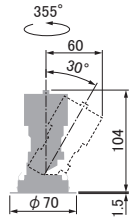

Φ60 | 350lm type

SDL83008

アジャスタブルダウンライト

19,800円

仕様

消費電力:9.5W
 器具高:104mm
 枠:アルミダイカスト
 設計寿命:40000時間
 質量:0.20kg
 電源装置:別置・別売
 開口径:φ60mm

SDL83008 1 - 2 3

1 色温度

LL :2700K
 L :3000K
 WW :3500K
 W :4000K
 N :5000K

2 本体色

W :ホワイト
 B :ブラック

3 1/2ビーム角

V 超狭角 :8°
 N 狭角 :11°
 F 中角 :22°
 W 広角 :26°

計40種

※同開口でベースダウンライト (SDL83018)・・・P.42

ホワイト-W

ブラック-B

| V 8° ^{1/2} 319lm | | | | N 10° ^{1/2} 308lm | | | | F 21° ^{1/2} 372lm | | | |
|---------------------------|------|------|--|----------------------------|------|------|--|----------------------------|------|------|---|
| 照射径 | 直下照度 | lx | | 照射径 | 直下照度 | lx | | 照射径 | 直下照度 | lx | |
| φ | | | | φ | | | | φ | | | |
| 139 | 7309 | 5000 | | 174 | 4913 | 5000 | | 388 | 2049 | 2000 | 1 |
| | | 2000 | | | | 2000 | | | | 1000 | |
| | | 100 | | | | 1000 | | | | 500 | |
| | | 500 | | | | 500 | | | | 200 | |
| 279 | 1827 | | | 348 | 1228 | | | 777 | 512 | | 2 |
| | | | | | | | | | | | |
| 419 | 812 | | | 524 | 546 | | | 1166 | 228 | | 3 |
| | | | | | | | | | | | |
| 559 | 457 | | | 699 | 307 | | | 1555 | 128 | | 4 |

| W 25° ^{1/2} 402lm | | | |
|----------------------------|------|------|---|
| 照射径 | 直下照度 | lx | |
| φ | | | |
| 461 | 1594 | 1000 | 1 |
| | | 500 | |
| | | 200 | |
| | | 100 | |
| 923 | 399 | | 2 |
| | | | |
| 1385 | 177 | | 3 |
| | | | |
| 1846 | 100 | | 4 |