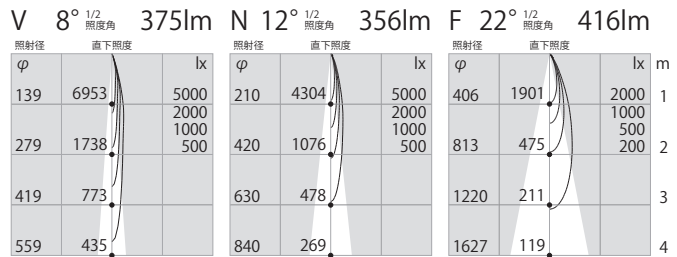

ホワイト-W

ブラック-B