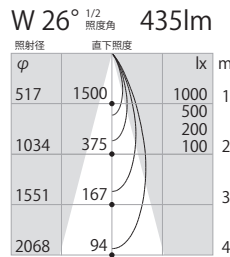

※3000Kのデータです 2700K.3500K.4000K.5000Kは等倍

● 非調光

非調光電源装置 SZA8808 ¥7,800

● 位相調光

位相調光用電源装置	適合調光器	価格	接続可能
¥11,000	SZA1801	¥15,000	ダウンライト16灯接続可能
	SZA1802	¥18,000	ダウンライト28灯接続可能
	位相調光用神保調光器	別途お問い合わせください	ダウンライト21灯接続可能

● PWM調光

PWM調光用電源装置	適合調光器	価格	接続可能
¥11,000	SZA1803	¥18,000	ダウンライト24灯接続可能
	SZA1804	¥20,000	ダウンライト40灯接続可能
	PWM調光用神保調光器	別途お問い合わせください	ダウンライト50灯接続可能

● DALI調光

DALI調光用電源装置 ¥16,500

● 別注品 ※出荷前の取付

- 色温度変換フィルター
  オープン価格
- ディフュージョンフィルター
  オープン価格
- スプレッドフィルター
  オープン価格
- ハニカムルーバー
  オープン価格