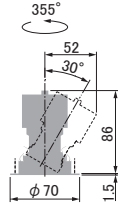

Φ60 | 400lm type

SDL83006

アジャスタブルダウンライト

14,500円

仕様

消費電力:9.5W
 器具高:86mm
 枠:アルミダイカスト
 設計寿命:40000時間
 質量:0.20kg
 電源装置:別置・別売
 開口径:φ60mm

SDL83006 1 - 2 3

1 色温度

LL :2700K
 L :3000K
 WW :3500K
 W :4000K
 N :5000K

2 本体色

W :ホワイト
 B :ブラック

3 1/2ビーム角

V 超狭角 :8°
 N 狭角 :12°
 F 中角 :23°
 W 広角 :29°

計40種

※同開口で器具高さが低いダウンライト(SDL83003)・・・P.37
 ※同開口でベースダウンライト(SDL83016)・・・P.36

ホワイト-W