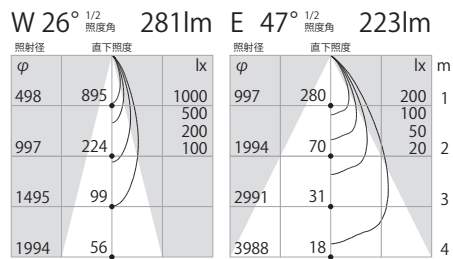

### 1 色温度

LL :2700K  
 L :3000K  
 WW :3500K  
 W :4000K  
 N :5000K

### 3 1/2ビーム角

V 超狭角 :8°  
 N 狭角 :12°  
 F 中角 :21°  
 W 広角 :28°  
 E 超広角 :53°

計75種

ホワイト-W

ブラック-B

クローム-C

※3000Kのデータです 2700K.3500K.4000K.5000Kは等倍