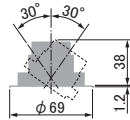

## 仕様

消費電力:5.5W  
 器具高:38mm  
 枠:アルミダイカスト  
 設計寿命:40000時間  
 質量:0.11kg  
 電源装置:別置・別売  
 開口径:φ60mm