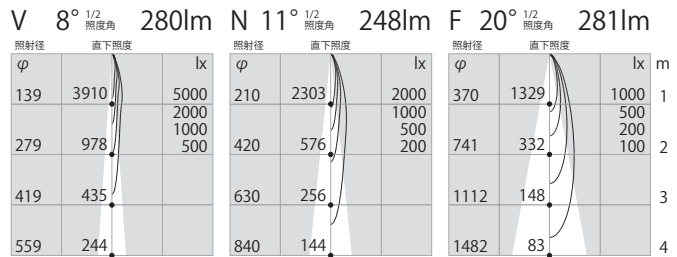

### 1 色温度

LL :2700K  
 L :3000K  
 WW :3500K  
 W :4000K  
 N :5000K

### 3 1/2ビーム角

V 超狭角 :8°  
 N 狭角 :12°  
 F 中角 :21°  
 W 広角 :28°  
 E 超広角 :53°

計75種

ホワイト-W

ブラック-B

クローム-C

※3000Kのデータです 2700K.3500K.4000K.5000Kは等倍