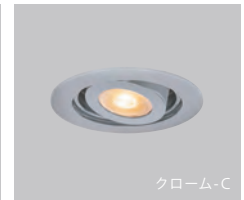

### 2 本体色

W :ホワイト  
 B :ブラック  
 C :クローム

### 3 1/2ビーム角

V 超狭角 :8°  
 N 狭角 :12°  
 F 中角 :21°  
 W 広角 :28°  
 E 超広角 :53°

計75種

ホワイト-W

ブラック-B

クローム-C

※3000Kのデータです 2700K.3500K.4000K.5000Kは等倍