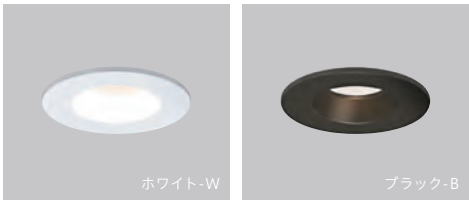

Φ28 | 150lm type

SDL83001

ベースダウンライト

11,000円

仕様

消費電力:3.5W
 器具高:43mm
 枠:アルミ
 設計寿命:40000時間
 質量:0.03kg
 電源装置:別置・別売
 開口径:φ28mm

SDL83001 1 - 2 3

1 色温度

- LL :2700K
- L :3000K
- WW :3500K
- W :4000K
- N :5000K

2 本体色

- W :ホワイト
- B :ブラック

3 1/2ビーム角

- N 狭角 :33°
 - F 中角 :42°
 - W 広角 :53°
- 計30種

※同開口で高い出力のダウンライト(SDL83005)・・・P.55

● 非調光	非調光電源装置 SZA8808	¥7,800	※電源装置1台で照明器具4灯まで接続可(延長コードは131ページ参照)	
● PWM調光	適合調光器			
	SZA1803	¥18,000	ダウンライト24灯接続可能	
	SZA1804	¥20,000	ダウンライト40灯接続可能	
	PWM調光用電源装置	¥11,000	PWM調光用神保調光器	別途お問い合わせください
				ダウンライト50灯接続可能
● DALI調光	DALI調光用電源装置	¥16,500		