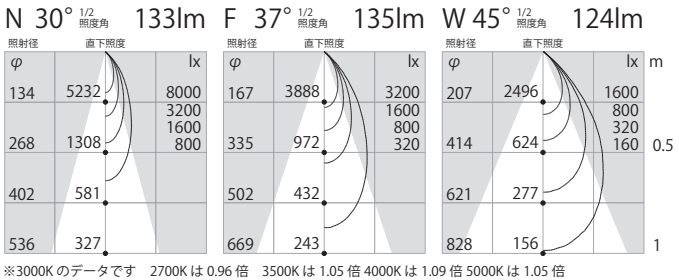

Φ28 | 150lm type

SDL83001

ベースダウンライト

11,000円

仕様

消費電力:3.5W
 器具高:43mm
 枠:アルミ
 設計寿命:40000時間
 質量:0.03kg
 電源装置:別置・別売
 開口径:φ28mm

SDL83001 1 - 2 3

1 色温度

- LL :2700K
- L :3000K
- WW :3500K
- W :4000K
- N :5000K

2 本体色

- W :ホワイト
- B :ブラック

3 1/2ビーム角

- N 狭角 :33°
 - F 中角 :42°
 - W 広角 :53°
- 計30種

※同開口で高い出力のダウンライト(SDL83005)・・・P.55

● 非調光	非調光電源装置 SZA8808	¥7,800	※電源装置1台で照明器具4灯まで接続可(延長コードは131ページ参照)	
● PWM調光	適合調光器			
	SZA1803	¥18,000	ダウンライト24灯接続可能	
	SZA1804	¥20,000	ダウンライト40灯接続可能	
	PWM調光用電源装置	¥11,000	PWM調光用神保調光器	別途お問い合わせください
				ダウンライト50灯接続可能
● DALI調光	DALI調光用電源装置	¥16,500		