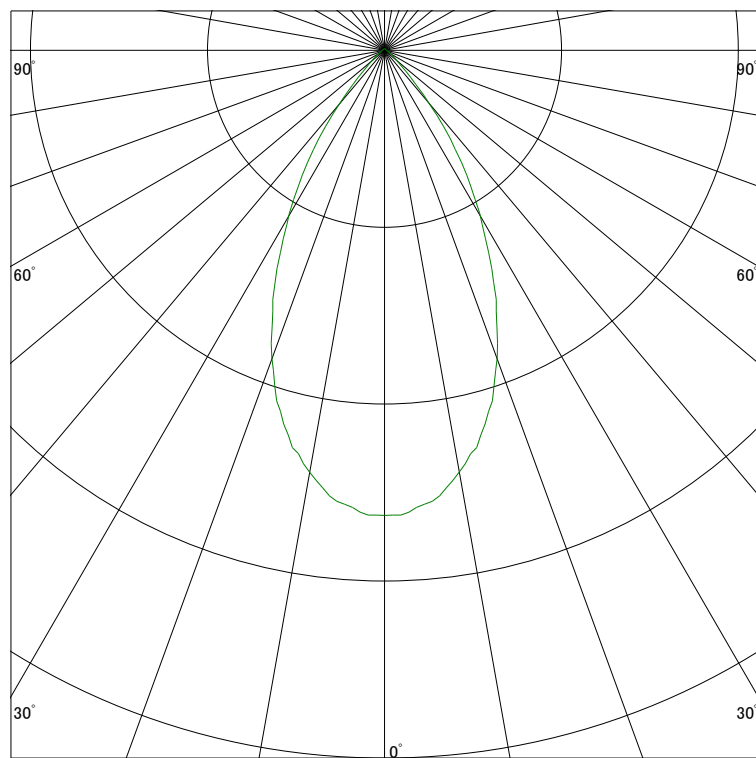

### 配光曲線

ライティング創

器具型番 SDL83001WW-(W・B)W  
ランプ LED3.5W 3500K Ra90  
1/2ビーム角 53°

断面

スケーリング 500 Cd  
1000  
1500  
2000

1000ルーメン当たりの光度値

### 水平面照度

ライティング創

器具型番 SDL83001WW-(W・B)W  
ランプ LED3.5W 3500K Ra90  
ランプ光束 130 Lm  
1/2照度角 45°

断面

スケーリング 3200 Lx  
1600  
800  
320