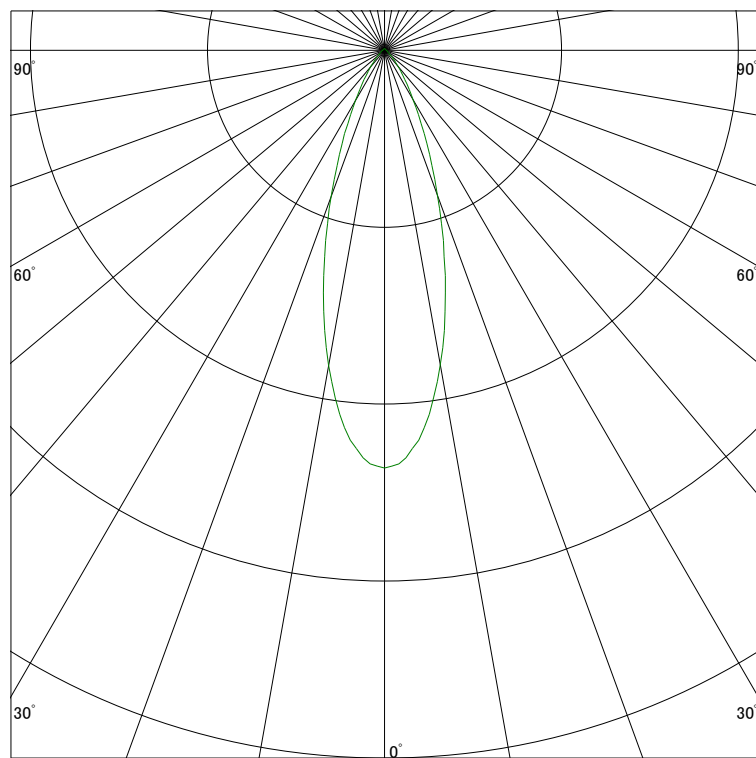

### 配光曲線

ライティング創

器具型番 SDL83001LL-(W・B)N  
ランプ LED3.5W 2700K Ra90  
1/2ビーム角 33°

断面

スケーリング 1000 Cd  
2000  
3000  
4000

1000ルーメン当たりの光度値

### 水平面照度

ライティング創

器具型番 SDL83001LL-(W・B)N  
ランプ LED3.5W 2700K Ra90  
ランプ光束 128 Lm  
1/2照度角 30°

断面

スケーリング 3200 Lx  
1600  
800  
320