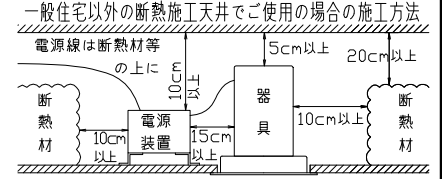

①

安全に関する注意

- ●一般屋内天井埋込専用器具です。下記のような場所及び、一般住宅の断熱施工天井では使用できません。
  故障や絶縁不良による火災・感電・短寿命の原因となります。
  ・湿度が20～85%の範囲外、及び水滴など水のかかる場所 ・振動、衝撃の多い場所 ・粉塵の多い場所
  ・腐食性ガス、可燃性ガス・オイルミストなどが発生及び塩害の生じる場所
- ●断熱材・防音材などを被せた状態で使用しないでください。
  断熱施工の天井に使用するには、右記の図の条件を守ってください。
  誤って施工すると火災および短寿命の原因となります。
- ●指定方向以外は取付けないでください。器具の落下の原因となります。
- ●定格電圧の±6%の範囲でご使用ください。
  感電・火災および短寿命の原因となります。
- ●被照射との距離は、指定以下で使用しないでください。火災の原因になります。
- ●LEDの光色にはバラツキがある為、発光色、明るさが異なる場合がありますのでご了承ください。
- ●通電した状態でコネクタの着脱はしないでください。不点の原因になります。
- ●コントローラーなどの調光器と組み合わせて使用する際は、必ず弊社にご相談ください。

※この灯具は、別売の専用電源と組合わせて使用してください。
※調光型電源（位相・PWM）は、別途お問い合わせください。

適合電源(別売)	
非調光タイプ	SZA8807

品番	器具光束	固有光束・消費効率	色温度	演色性	1/2ビーム角
SDL8221ELL-W	893lm	62.0lm/W	2700K	Ra90	73°
SDL8221ELL-N	843lm	58.5lm/W			
SDL8221EL-W	938lm	65.1lm/W	3000K		
SDL8221EL-N	886lm	61.5lm/W			
SDL8221EW-W	956lm	66.3lm/W	4000K		
SDL8221EW-N	902lm	62.6lm/W			

8				特記事項	品番 SDL8221E			
7				・照射物近接限度 0.1m	※別表参照			
6					光源	LED 12W TYPE		
5	コネクタ	ナイロン	1式	+極/-極(各1)	電気特性(電圧・電流・電力・電気容量は上記適合電源使用時)	尺度	器具質量	作成日
4	取付バネ	ステンレス	2		電源装置 別置・別売(適合電源別表)	1/2	0.14kg	2020.05.14
3	パネル	ガラス	1	ケミカル強化・片面フロスト	入力電圧	承認	検印	作図
2	パッキン	シリコンゴム	1	ナチュラル	入力電流	橋田	岡本	和田
1	本体	アルミ	1	ホワイト塗装・アルマイト処理	消費電力	14.4W		
品番	部品名	材質	数	備考	設計寿命	40,000時間