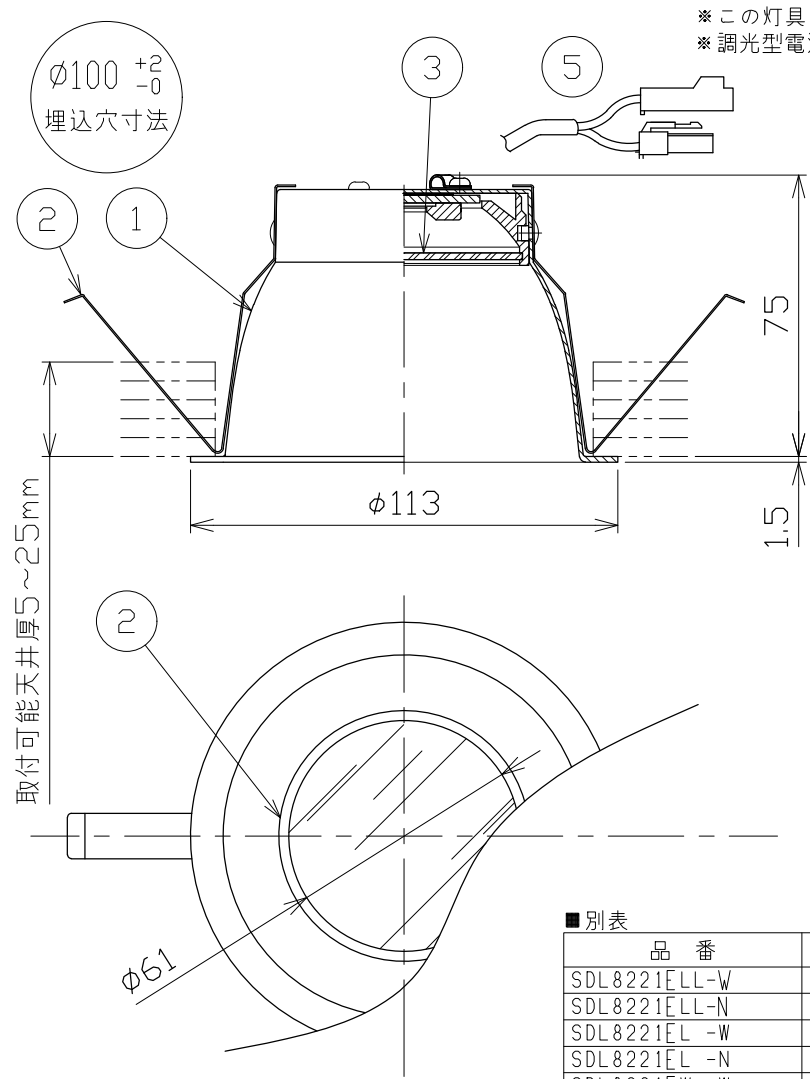

※この灯具は、別売の専用電源と組合わせて使用してください。
※調光型電源（位相・PWM）は、別途お問い合わせください。

適合電源(別売)	
非調光タイプ	SZA8807

品番	器具光束	固有光束・消費効率	色温度	演色性	1/2ビーム角
SDL8221ELL-W	893lm	62.0lm/W	2700K	Ra90	73°
SDL8221ELL-N	843lm	58.5lm/W			
SDL8221EL-W	938lm	65.1lm/W	3000K		
SDL8221EL-N	886lm	61.5lm/W			
SDL8221EW-W	956lm	66.3lm/W	4000K		
SDL8221EW-N	902lm	62.6lm/W			

8				特記事項	品番 SDL8221E			
7				・照射物近接限度 0.1m	※別表参照			
6					光源	LED 12W TYPE		
5	コネクタ	ナイロン	1式	+極/-極(各1)	電気特性(電圧・電流・電力・電気容量は上記適合電源使用時)	尺度	器具質量	作成日
4	取付バネ	ステンレス	2		電源装置 別置・別売(適合電源別表)	1/2	0.14kg	2020.05.14
3	パネル	ガラス	1	ケミカル強化・片面フロスト	入力電圧	承認	検印	作図
2	パッキン	シリコンゴム	1	ナチュラル	入力電流	橋田	岡本	和田
1	本体	アルミ	1	ホワイト塗装・アルマイト処理	消費電力	14.4W		
品番	部品名	材質	数	備考	設計寿命	40,000時間		