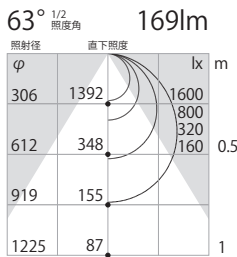

## 仕様

消費電力:3.5W  
 器具高:19mm  
 本体:アルミ  
 設計寿命:40000時間  
 質量:0.05kg  
 電源装置:別置・別売  
 開口径:φ60mm

### 1 色温度

LL :2700K  
 L :3000K  
 WW :3500K  
 W :4000K  
 N :5000K

### 2 本体色 1/2ビーム角

W :ホワイト 102°  
 B :ブラック 102°  
 C :クローム 102° 計15種

※3000Kのデータです 2700Kは0.90倍 3500Kは0.98倍 4000Kは1.16倍 5000Kは0.99倍です。