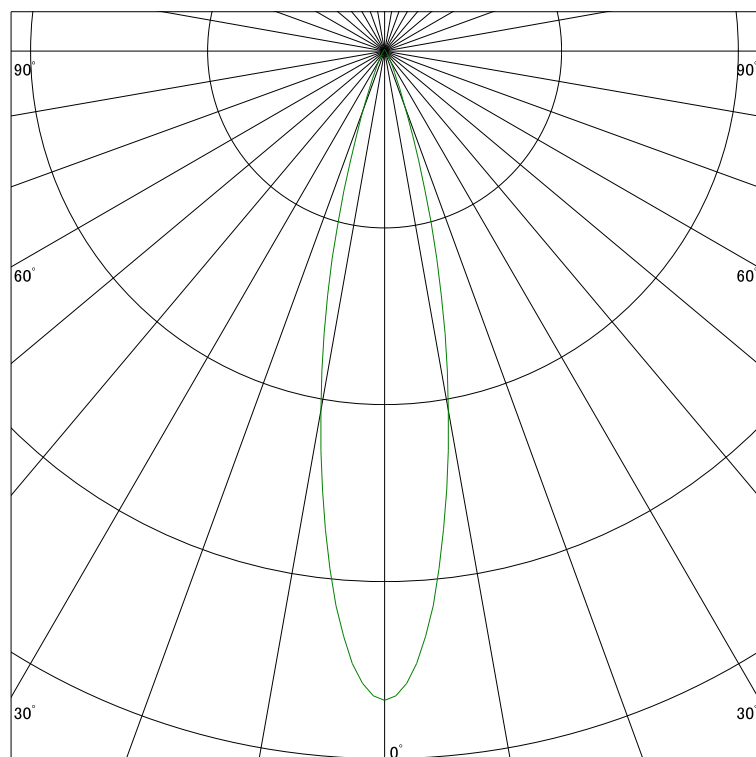

### 配光曲線

ライティング創

器具型番 SDL83008WW-(W・B)F  
ランプ LED9.5W 3500K Ra90  
1/2ビーム角 22°

断面

スケーリング 1500 Cd  
3000  
4500  
6000

1000ルーメン当たりの光度値

### 水平面照度

ライティング創

器具型番 SDL83008WW-(W・B)F  
ランプ LED9.5W 3500K Ra90  
ランプ光束 372 Lm  
1/2照度角 21°

断面

スケーリング 2000 Lx  
1000  
500  
200